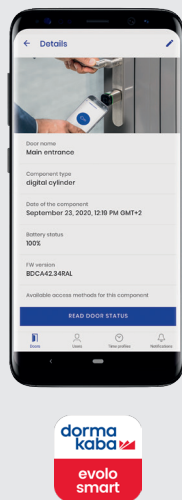

Mobiele telefoon voor programmering