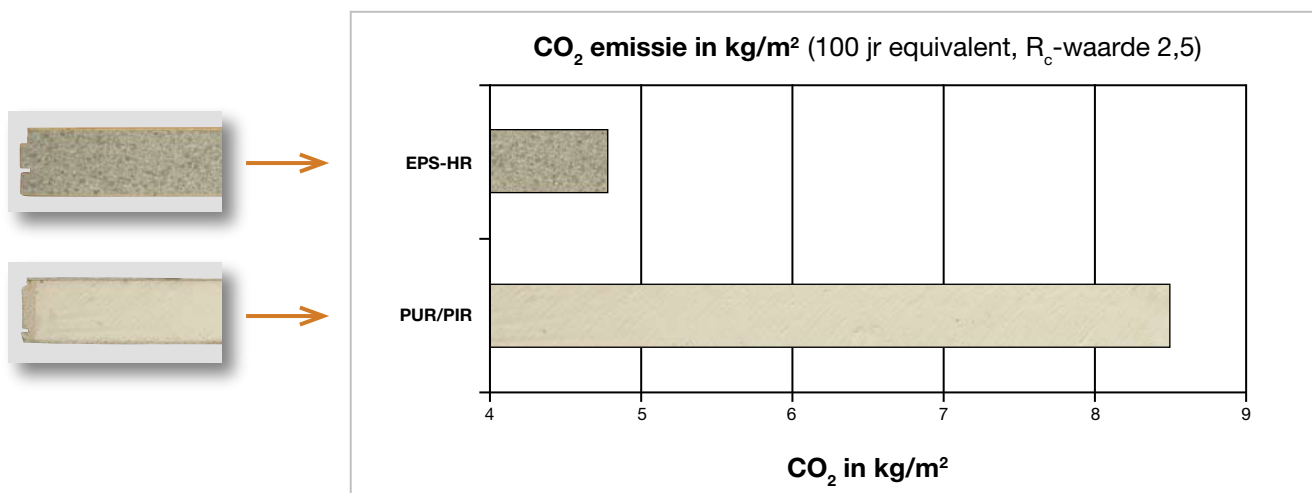

De geringste CO₂-uitstoot

Bron: Plastics Europe, gebaseerd op een lamda-waarde voor pur/pir van 0,027 en EPS^{HR} van 0,030