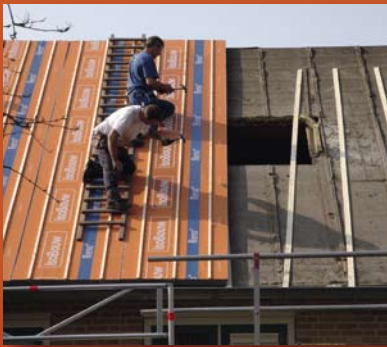

IsoBouw Reno*

renovatie-element op dragend dakbeschoot