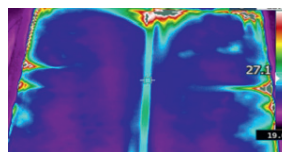

Systeem met stalen hoeklijnen