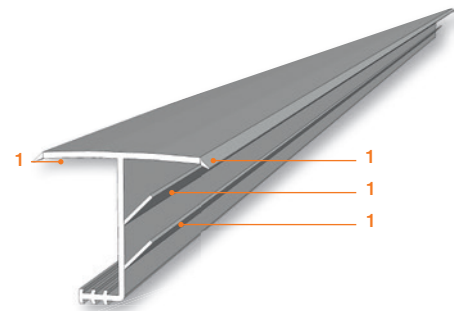

Deco naadprofiel

1. 1 Flexibele strips voor een luchtdichte aansluiting van de elementnaden.