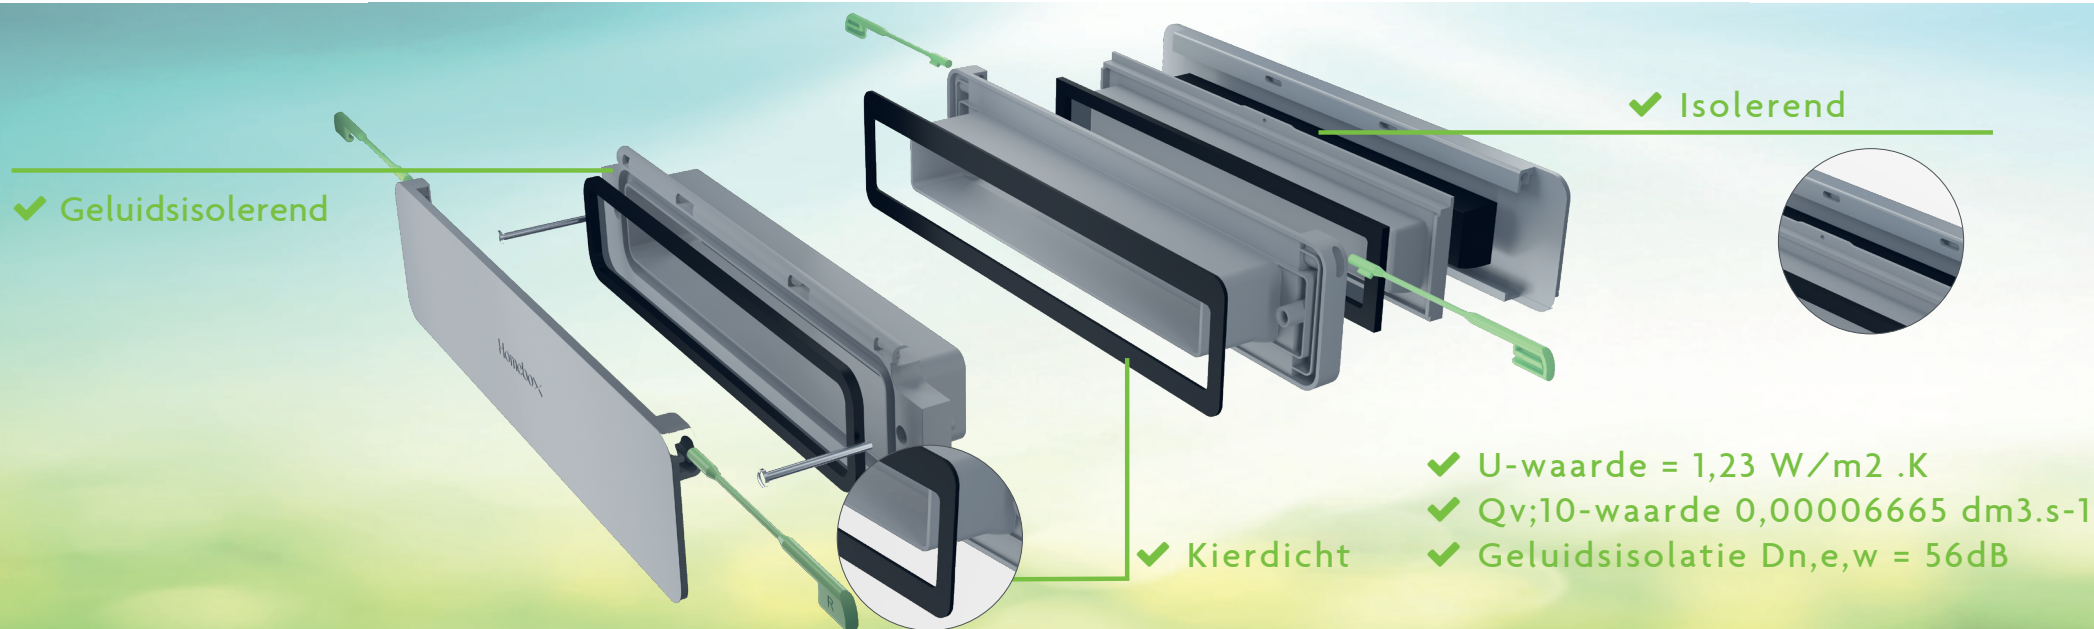

✓ Isolierend ✓ Kierdicht ✓ Geluidsisolerend

Uw duurzame brievenbus

Onze beloftes dragen bij aan een lagere energierekening.

MET ZOVEEL PLUSPUNTEN KAN JE TOCH NIET OM DE HOMEBOX HEEN. EN DAT LAAT DE MARKT OOK ZIEN. SINDS DE INTRODUCTIE VAN ONZE UNIEKE EN PRIJSWINNENDE BRIEVENBUS IN 2018 NEEMT HET MARKTAANDEEL VAN DE HOMEBOX AANZIENLIJK TOE.

Past in iedere deur of kozijn

Door de verschuifbare kokerconstructie is de Homebox te gebruiken voor alle deur- en kozijndiktes. Het bereik is 38 mm tot en met 70 mm. De brievenbus wordt compleet geleverd met het benodigde bevestigingsmateriaal.

Kleuren

Standaard zijn de binnenkleppen in verschillende kleuren leverbaar, zie hmbx.nl.

Montage

Zowel horizontaal als verticaal.

Meten is weten

De Homebox is een isolerende brievenbus, voorzien van 2 kleppen met kierdichtingen. Dit principe zorgt ervoor dat er een stilstaande luchtkamer ontstaat, welke een isolerende werking heeft. Daarnaast is de buitenste klep geïsoleerd door middel van hoogwaardig isolatiemateriaal. Daarnaast zorgt de combinatie ook voor geluidsisolatie.