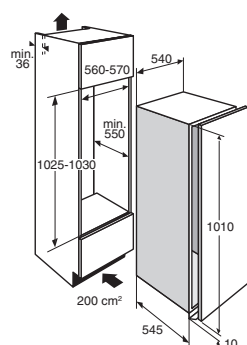

www.pelgrim.nl/PKD5102V