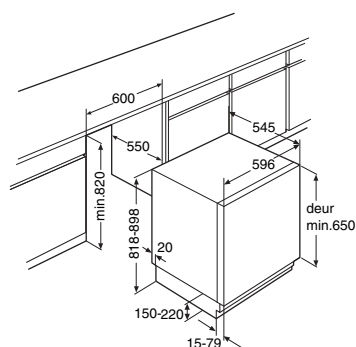

www.pelgrim.nl/OVG260