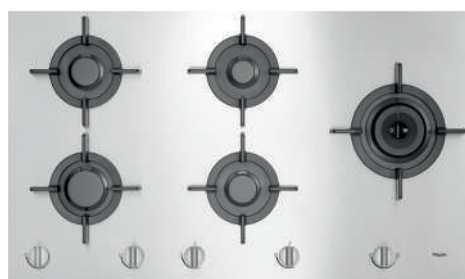

Groene keuze

Vlak RVS gaskookplaat A+ branders, 90 cm breed

GK895RVSA

€ 1.049,-

Specificaties

- 1 x sterbranders 3,0 kW
- 1 x Vario wokbranders 0,27 - 0,70 / 0,27 - 4,60 kW
- 2 x normale branders 2,0 kW
- 1 x sudderbranders 0,22 - 1,0 kW
- 5 geëmailleerde gietijzeren pandragers
- Energiezuinig door A+ branders
- Aansluitwaarde: 1,0 W

Gebruikersgemak

- Extra veel ruimte tussen de branders; meer ruimte voor pannen
- Sudderbranders achter op de kookplaat; hindert overig gebruik van kookplaat niet
- Wokbranders rechts op de kookplaat; meer ruimte voor pannen
- Zeer efficiënte A+ branders; 1 liter water kookt 2 minuten sneller dan bij reguliere branders
- Vario wok met groot regelbereik; geschikt om te sudderen en te wokken
- Vario wokpandragers speciaal voor de wokpan, geen extra wokring nodig
- Design vangschaal van 8 mm solide RVS

Schoonmaakgemak

- A+ branders bestaan uit 1 deel; makkelijk schoon te houden
- Pandragers zonder scherpe hoeken
- Vlakke RVS vangschaal; eenvoudig af te nemen door glad oppervlak