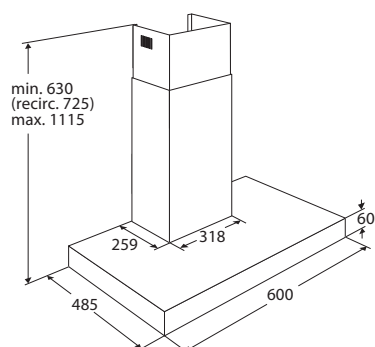

Schoonmaakgemak

- Reinigingsindicatie vetfilter
- Reinigingsindicatie koolstoffilter

www.pelgrim.nl/BSK661RVS

www.pelgrim.nl/BSK661MAT