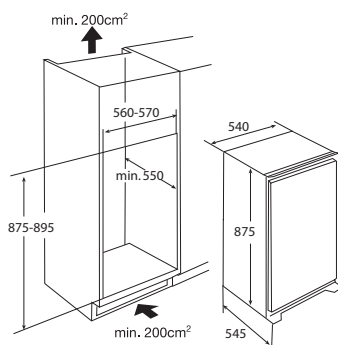

www.pelgrim.nl/KK2088V