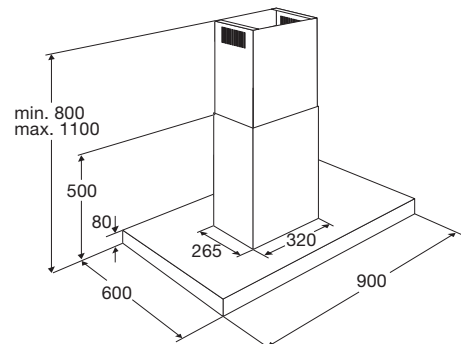

www.pelgrim.nl/RKE980LRVS