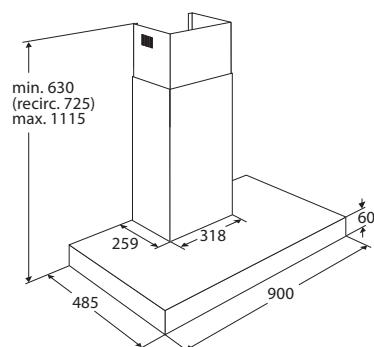

Schoonmaakgemak

- Reinigingsindicatie vetfilter
- Reinigingsindicatie koolstoffilter

www.pelgrim.nl/BSK961RVS

www.pelgrim.nl/BSK961MAT