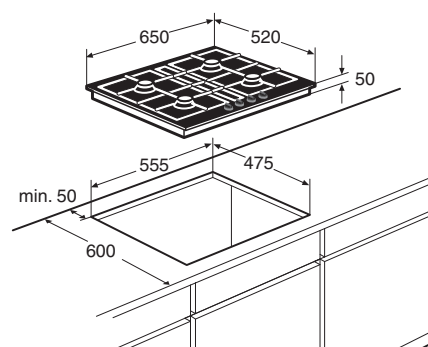

www.pelgrim.nl/GK564ONYA