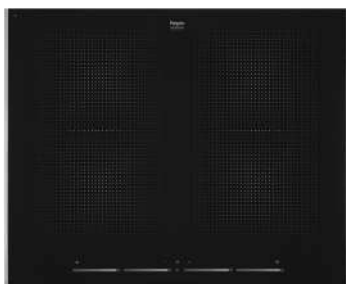

Groene keuze

Inductiekookplaat met flexzones en slidebediening, 64 cm breed

IDK8620NY

€ 1.199,-

Specificaties

- 4 flexzone (voor met achter gekoppeld 38,5 x 22,5 cm) - 40-3700 W
- 10 standen per kookzone
- Energiezuinig door A+ inductiezones
- Aansluitwaarde: 7400 W

Gebruikersgemak

- Slidebediening per kookzone
- RVS sierlijst aan de zijkanten ter bescherming
- 4 timers met uitschakelfunctie (tot 99 min.)
- Restwarmte indicatie
- Kookduurbegrenzing
- Kinderslot
- 4 flexzones; rechthoekige zones die aan elkaar te koppelen zijn tot een groot kookoppervlak voor flexibel koken
- Boostfunctie per kookzone; tijdelijk extra krachtig vermogen
- Smelt- en warmhoudstand en aankookfunctie
- Pauzefunctie; kookplaat tijdelijk uitschakelen met behoud van geheugen
- Zeer efficiënte A+ inductiezones; 2 liter water kookt 3 minuten sneller dan bij reguliere inductiezones

Schoonmaakgemak

- Keramisch glas; extra stoot- en krasvast