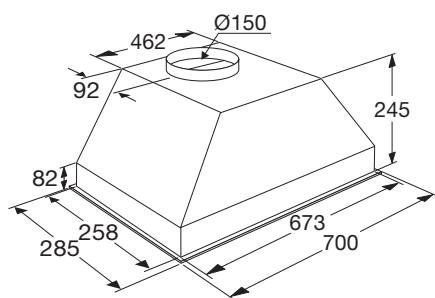

www.pelgrim.nl/ISW875RVS