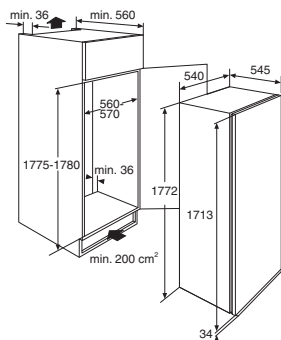

Schoonmaakgemak

- No Frost: vriesgedeelte blijft ijsvrij, nooit meer ontdooien

www.pelgrim.nl/PVS5178N