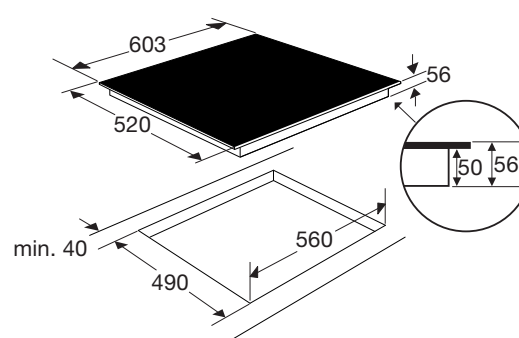

Schoonmaakgemak

- Keramisch glas; extra stoot- en krasvast

www.pelgrim.nl/IDK264ONY