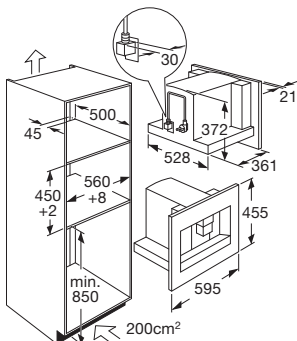

Toebehoren

- Ontkalkingsmiddel
- Cappuccinomaker
- Waterhardheid test