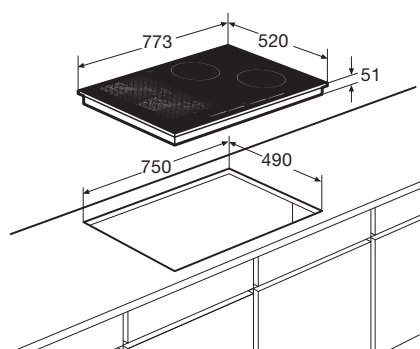

Accessoires

- GPI800 Grillplaat voor flexzone € 199,-

www.pelgrim.nl/IDK8830NY