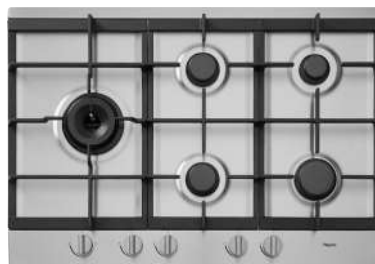

Set 2

Setprijs
€ 4.215,-

Gaskookplaat A+ branders met Vario wok, 75 cm breed

GK975RVSA € 799,-

Specificaties

- 2 x normale brander 2,0 kW
- 1 x Vario wokbrander 0,27 - 070 / 027 - 4,60 kW
- 1 x sterkbrander 3,0 kW
- 1 x sudderbrander 0,27 - 1,0 kW
- 3 geëmailleerde gietijzeren pandragers

Gebruikersgemak

- Sudderbrander achter op de kookplaat
- Zeer efficiënte A+ branders; 1 liter water kookt 2 minuten sneller dan bij reguliere branders
- Vario wok met groot regelbereik; geschikt om te sudderen en te wokken

Schoonmaakgemak

- Unieke Profi protect coating; voor extra bescherming van RVS