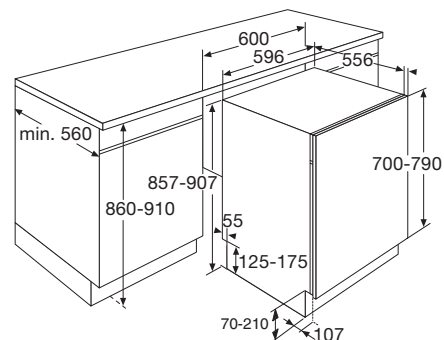

www.pelgrim.nl/GVW840XL