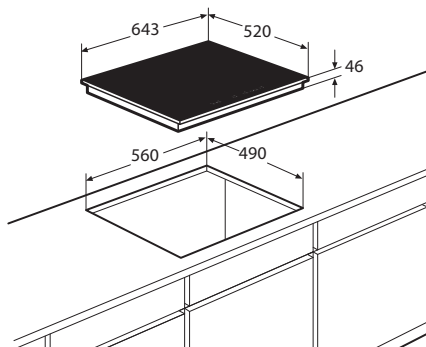

Schoonmaakgemak

- Keramisch glas; extra stoot- en krasvast

www.pelgrim.nl/IDK754ONY