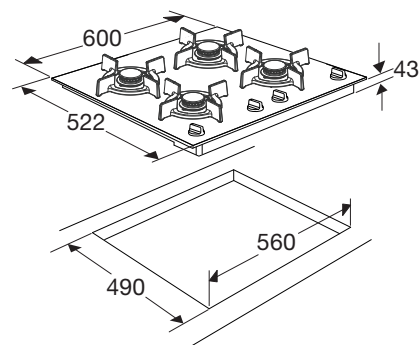

Accessoires

- CS406BF Ombouwset butaan/propaan € 25,-

www.pelgrim.nl/GK864RVSA