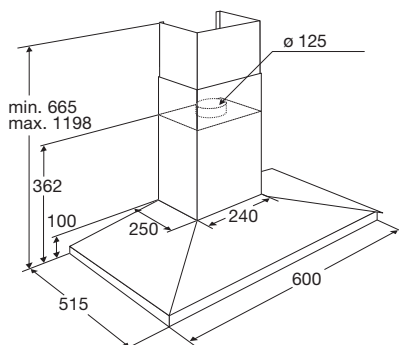

Gebruikersgemak

- Bediening door mechanische druktoetsen
- Speciale elektrische afsluitbare klep voor minder energieverlies en betere sluiting

www.pelgrim.nl/MSK630RVS

Motorloze schouwkap, 60 cm breed

MSK600ERVS