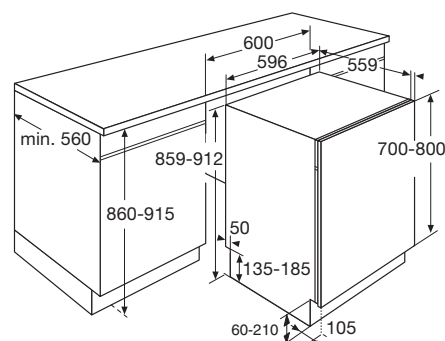

www.pelgrim.nl/GVW910XL