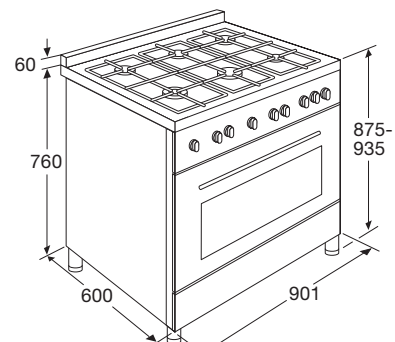

Ovenfuncties