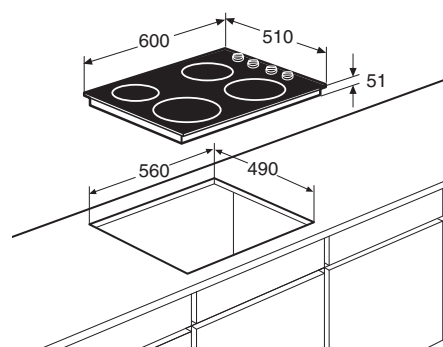

www.pelgrim.nl/CKB840ONY