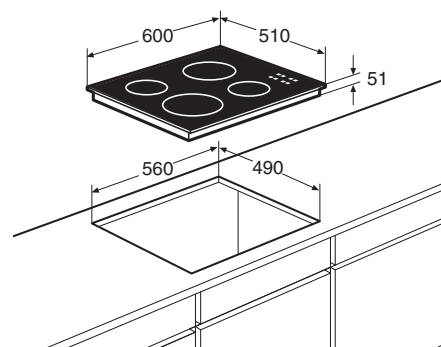

www.pelgrim.nl/CKT845ONY