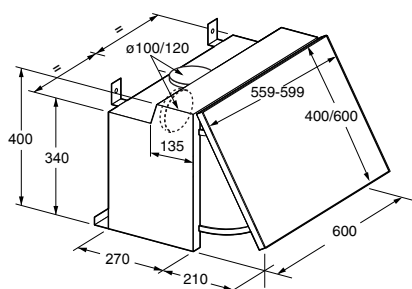

www.pelgrim.nl/GWA721KOR