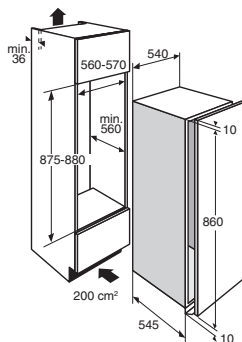

www.pelgrim.nl/PKD5088V