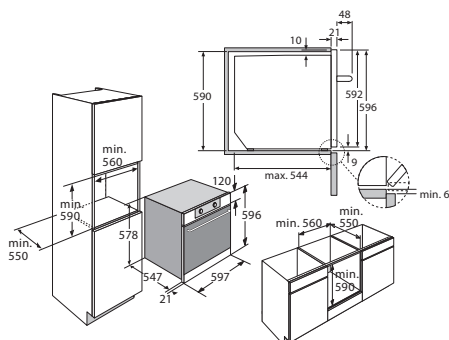

Ovenfuncties