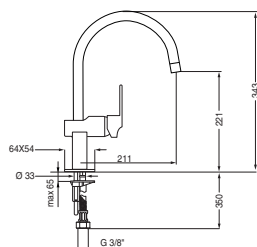

www.pelgrim.nl/KR770MAT