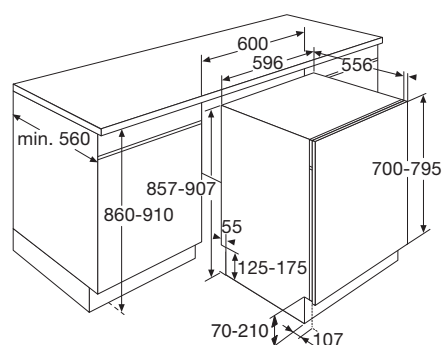

Schoonmaakgemak

- TotalDry; deur opent automatisch voor extra droogresultaat

www.pelgrim.nl/GVW810XL