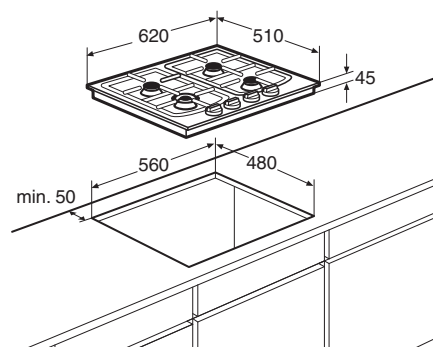

www.pelgrim.nl/GK427RVSA