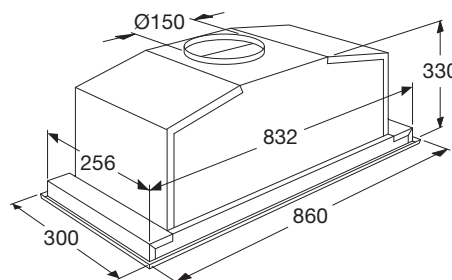

www.pelgrim.nl/ISW990RVS