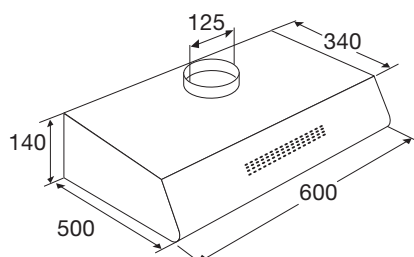

Gebruikersgemak

- Bediening door mechanische druktoetsen

www.pelgrim.nl/WA205RVS

www.pelgrim.nl/WA300RVS

Geïntegreerde afzuigkap, 60 cm breed

GWA721KOR

€ 219,-

Specificaties