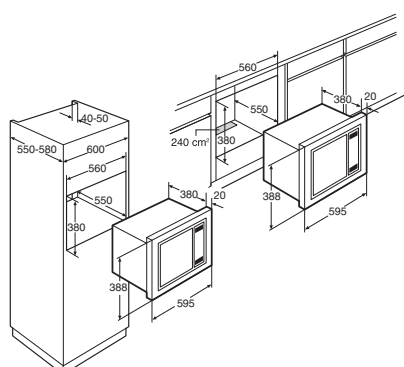

Gebruikersgemak

- Bediening met druktoetsen
- Timer en kookwekker
- Kinderslot
- Draaiplateau, geschikt voor schalen tot ø 250 mm
- Snelstart functie
- Extra functie: ontdooien

Magnetronfuncties

Voor inbouw in een hoge kast is een inbouwset nodig, type HK6360RVS € 59,-. Bij inbouw in een hoge kast geldt de totale hoogte magnetron plus inbouwset is 391 mm. Bij een nismaat van 380 mm een oversteek aan bovenzijde van 5 mm, onderzijde van 6 mm.