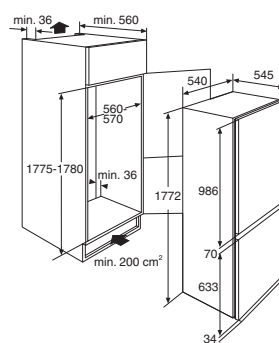

Schoonmaakgemak

- Automatisch ontdooien van koelgedeelte
- Low Frost; minder en gemakkelijker ontdooien

www.pelgrim.nl/PCS4178L