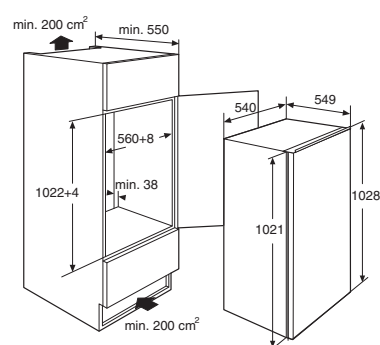

www.pelgrim.nl/PVS3102N