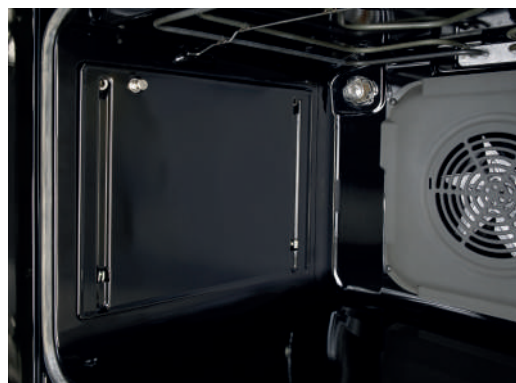

Ovenfuncties

www.pelgrim.nl/MAC824RVS

Ovens

Insteekniveaus

Onze ovens hebben vier of vijf insteekniveaus, afhankelijk van de nismaat. U kunt dus op meerdere niveaus tegelijkertijd bakken. Maakt u veel gebruik van uw oven en moeten de bakplaten er vaak in en uit? Dan zorgen de telescoopgeleiders voor extra gebruikersgemak. Via deze soepel lopende geleiders kunt u de bakplaten volledig in- en uitschuiven zonder dat ze kantelen.