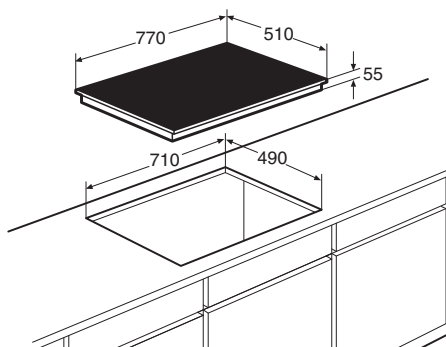

www.pelgrim.nl/IDK484ONY