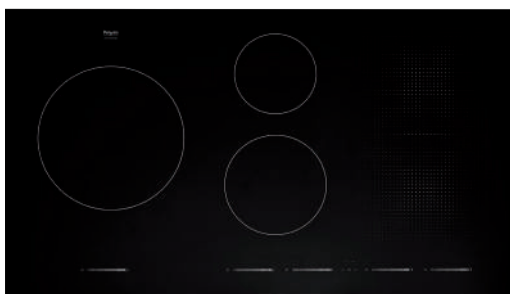

Groene
keuze

Inductiekookplaat met flexzones en slidebediening, 90 cm breed

IDK8940NY

€ 1.799,-

Specificaties

- 1 x XL kookzone ø 26,0 cm - 50-3700 W
- 1 x kookzone ø 14,5 cm - 40-2200 W
- 1 x kookzone ø 18,0 cm - 50-3000 W
- 2 flexzone (voor met achter gekoppeld 38,5 x 22,5 cm) - 40-3700 W
- 10 standen per kookzone
- Energiezuinig door A+ inductiezones
- Aansluitwaarde: 11 100 W

Gebruikersgemak

- Slidebediening per kookzone
- Matzwarte sierlijst aan de zijkanten ter bescherming van de glasplaat
- 5 timers met uitschakelfunctie (tot 99 min.)
- Timer kan ook als kookwekker gebruikt worden
- Restwarmte indicatie
- Kookduurbegrenzing
- Kinderslot
- XL kookzone; ideaal voor grote pannen
- 2 flexzones; rechthoekige zones die aan elkaar te koppelen zijn tot een groot kookoppervlak voor flexibel koken
- Pauze functie; kookplaat tijdelijk uitschakelen met behoud van geheugen
- Boostfunctie per kookzone; tijdelijk extra krachtig vermogen
- Smelt- en warmhoudstand en aankookfunctie
- Zeer efficiënte A+ inductiezones; 2 liter water kookt 3 minuten sneller dan bij reguliere inductiezones

Schoonmaakgemak

- Keramisch glas; extra stoot- en krasvast