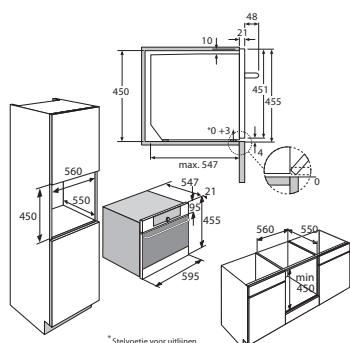

Ovenfuncties

www.pelgrim.nl/MAC524RVS

www.pelgrim.nl/MAC524MAT