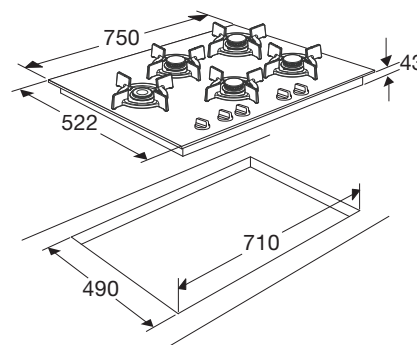

Accessoires

- CS4506BF Ombouwset butaan/propana € 25,-

www.pelgrim.nl/GK875RVSA