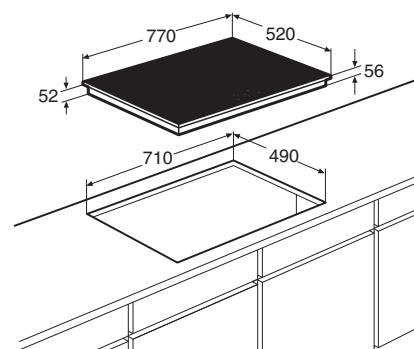

www.pelgrim.nl/IK2084F