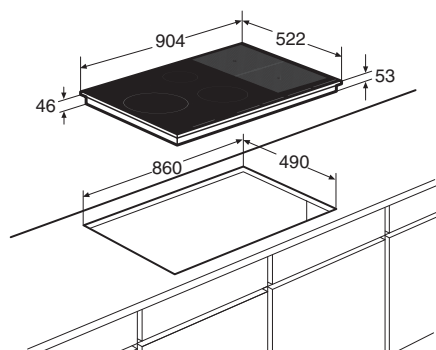

Accessoires

- GPI800 Grillplaat voor flexzone € 199,-

www.pelgrim.nl/IDK8940NY

Groene
keuze