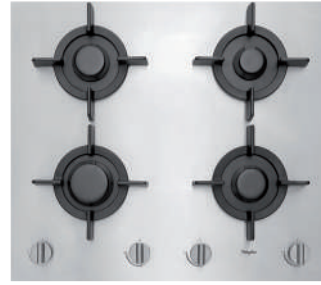

Groene keuze

Vlak RVS gaskookplaat A+ branders, 60 cm breed

GK864RVSA

€ 749,-

Specificaties

- 1 x sterkbrander 3,0 kW
- 2 x normale brander 2,0 kW
- 1 x sudderbrander 0,22 - 1,0 kW
- 4 geëmailleerde gietijzeren pandragers
- Energiezuinig door A+ branders
- Aansluitwaarde: 1,0 W

Gebruikersgemak

- Extra veel ruimte tussen de branders; meer ruimte voor pannen
- Sudderbrander achter op de kookplaat; hindert overig gebruik van kookplaat niet
- Zeer efficiënte A+ branders; 1 liter water kookt 2 minuten sneller dan bij reguliere branders
- Design vangschaal van 8 mm solide RVS

Schoonmaakgemak

- A+ branders bestaan uit 1 deel; makkelijk schoon te houden
- Pandragers zonder scherpe hoeken
- Vlakke RVS vangschaal; eenvoudig af te nemen door glad oppervlak