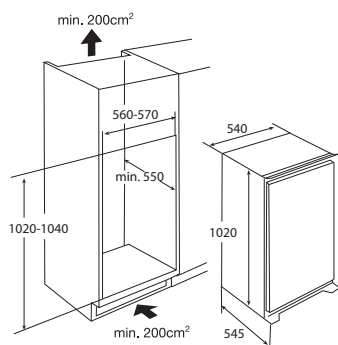

www.pelgrim.nl/KK2102K