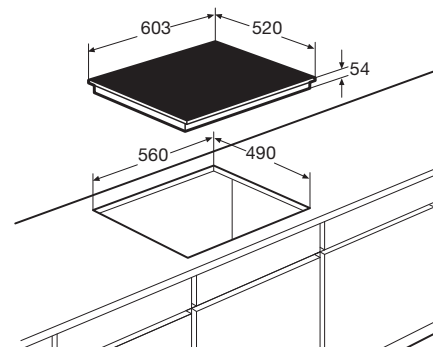

Schoonmaakgemak

- Keramisch glas; extra stoot- en krasvast

www.pelgrim.nl/IDK764ONY