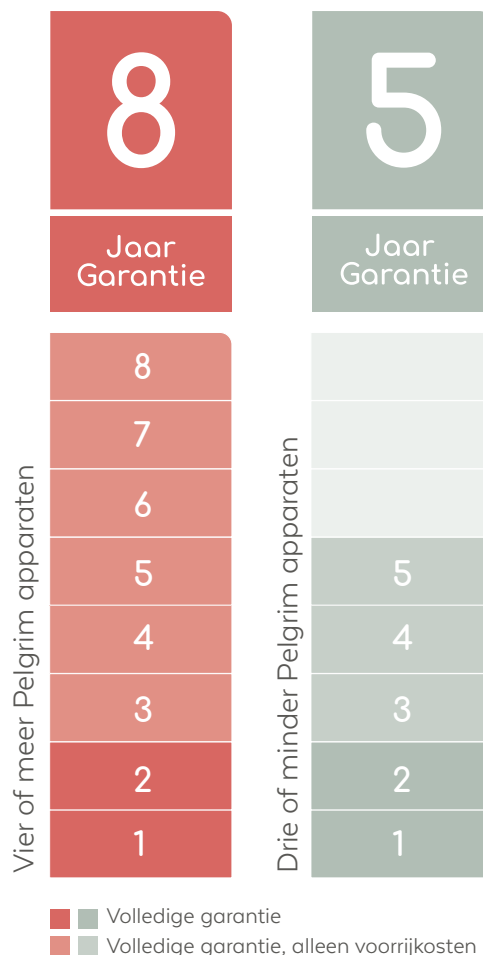

Tot 8 jaar garantie

Wanneer u in één koop tot en met drie (of minder) Pelgrim inbouw- en/of vrijstaande apparaten aankoopt, ontvangt u na registratie vijf jaar garantie*, waarvan twee jaar volledige fabrieksgarantie. Voor de resterende drie jaar betaalt u slechts de voorrijkosten.

Wanneer u in één koop minstens vier Pelgrim inbouwapparaten aankoopt, ontvangt u na registratie maar liefst acht jaar garantie*, waarvan twee jaar volledige fabrieksgarantie. Voor de resterende zes jaar betaalt u slechts de voorrijkosten. Indien de kraan als vijfde apparaat (of meer) in deze koop zit ontvangt u ook op de kraan acht jaar garantie.

* U dient de nieuwe Pelgrim apparaten binnen 30 dagen na aankoop te registreren. Registreren kan eenvoudig via www.pelgrimservice.nl of telefonisch via 088 882 18 02. Voor de volledige voorwaarden en condities van de garantie, en om mogelijke onduidelijkheden te voorkomen, verwijzen wij u naar onze laatste Service- en Garantievoorwaarden welke te vinden zijn op onze website: www.pelgrimservice.nl.