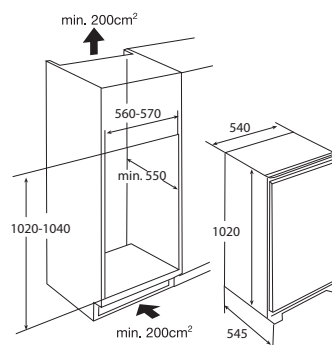

www.pelgrim.nl/KK2102V