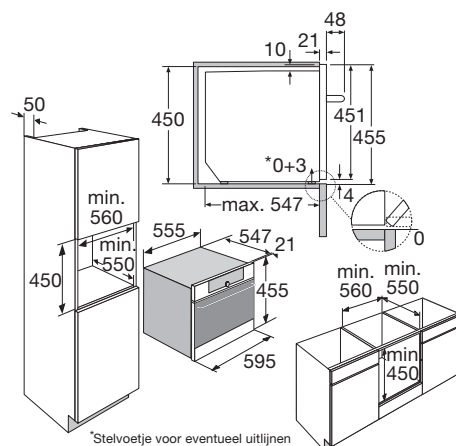

Ovenfuncties