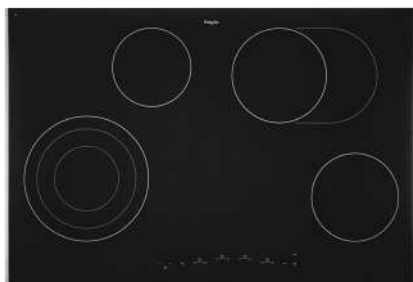

Schoonmaakgemak

- Keramisch glas; extra stoot- en krasvast

www.pelgrim.nl/CKT764ONY

Keramische kookplaat, 77 cm breed

CKT774ONY

€ 919,-

Specificaties

- 1 x uitbreidbare kookzone \varnothing 12,0 x 18,0 x 23,0 cm - 24-2500 W
- 1 x kookzone \varnothing 14,5 cm - 36-1200 W
- 1 x kookzone \varnothing 16,0 cm - 40-1500 W
- 1 x ovale kookzone \varnothing 17,0 x 26,5 cm - 45-2400 W
- 9 standen per kookzone
- Aansluitwaarde: 7600 W