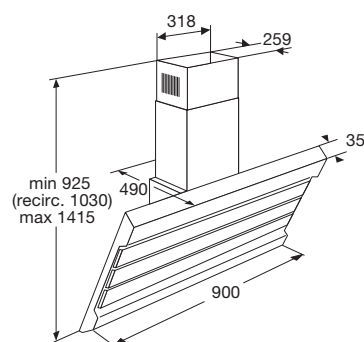

Schoonmaakgemak

- Reinigingsindicatie vetfilter
- Reinigingsindicatie koolstoffilter

www.pelgrim.nl/RSK995RVS