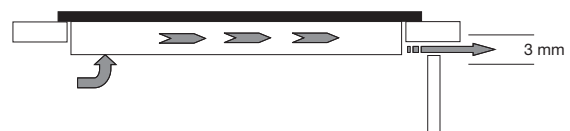

Bij beperkte ventilatie kan het vermogen van de kookplaat tijdelijk teruggeregeld worden om een te hoge temperatuur te voorkomen.