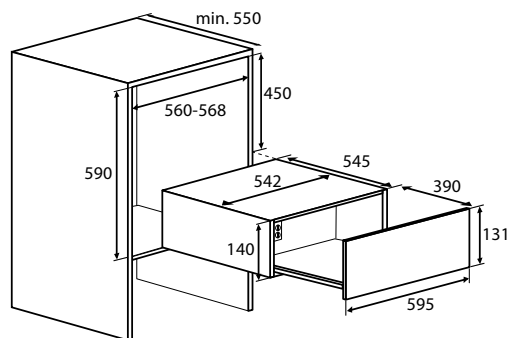

Schoonmaakgemak

- Vlekvrij RVS, voorkomt vingerafdrukken

www.pelgrim.nl/ACW624RVS www.pelgrim.nl/ACW624MAT