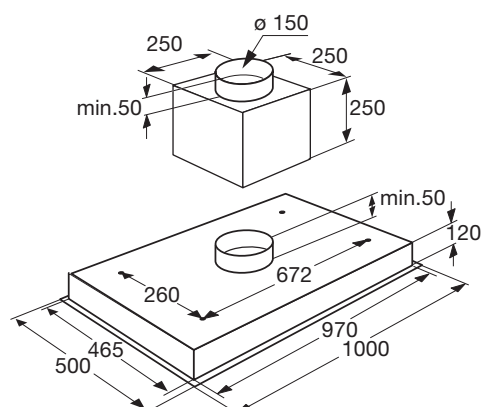

www.pelgrim.nl/ISW1000RVS