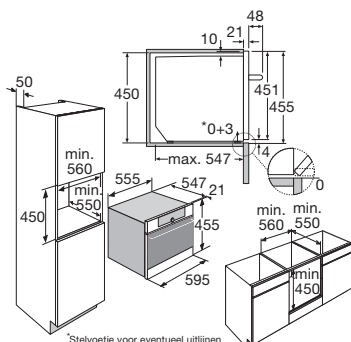

Ovenfuncties