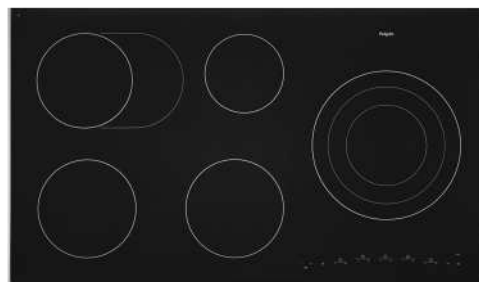

Schoonmaakgemak

- Keramisch glas; extra stoot- en krasvast

www.pelgrim.nl/CKT764ONY

Keramische kookplaat, 77 cm breed

CKT774ONY

€ 919,-

Specificaties

- 1 x uitbreidbare kookzone \varnothing 12,0 x 18,0 x 23,0 cm - 24-2500 W
- 1 x kookzone \varnothing 14,5 cm - 36-1200 W
- 1 x kookzone \varnothing 16,0 cm - 40-1500 W
- 1 x ovale kookzone \varnothing 17,0 x 26,5 cm - 45-2400 W
- 9 standen per kookzone
- Aansluitwaarde: 7600 W

Gebruikersgemak

- Tiptoetsbediening per kookzone
- RVS sierlijst aan zijkant ter bescherming van de glasplaat
- 4 timers met uitschakelfunctie (tot 99 min.)
- Restwarmte indicatie
- Kookduurbegrenzing
- Aankookfunctie
- Kinderslot
- Uitbreidbare kookzone; ideaal voor verschillende ronde pan formaten
- Ovale kookzone; ideaal voor ovale vis- en grillpannen
- Pauze functie; kookplaat tijdelijk uit te schakelen met behoud van geheugen

Schoonmaakgemak

- Keramisch glas; extra stoot- en kravast

www.pelgrim.nl/CKT774ONY

Keramische kookplaat, 90 cm breed

CKT795ONY

€ 1.049,-

Specificaties

- 2 x kookzone \varnothing 18,0 cm - 54-1800 W
- 1 x ovale kookzone \varnothing 17,0 x 26,5 cm - 51-2400 W
- 1 x kookzone \varnothing 14,5 cm - 36-1200 W
- 1 x uitbreidbare kookzone \varnothing 12,0 x 18,0 x 27,0 cm - 27-2700 W
- 9 standen per kookzone
- Aansluitwaarde: 9900 W