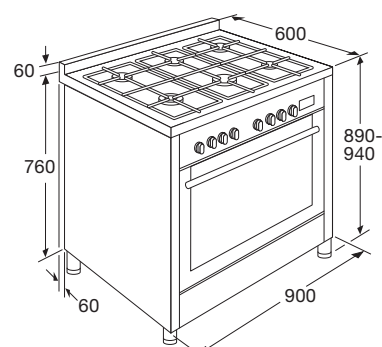

Ovenfuncties

www.pelgrim.nl/NF960RVSA

www.pelgrim.nl/NF960MATA