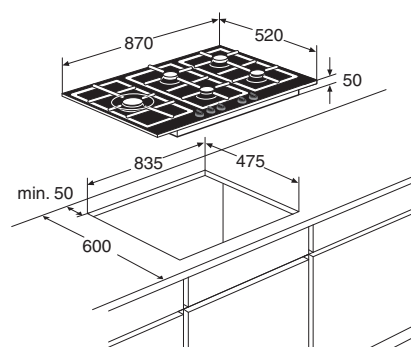

www.pelgrim.nl/GK595ONYA