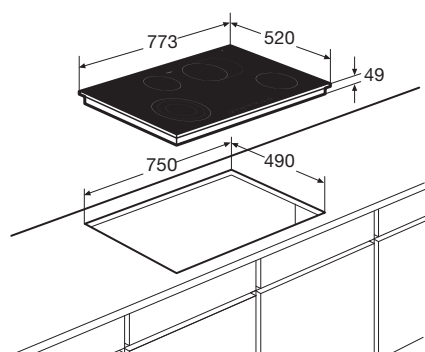

Schoonmaakgemak

- Keramisch glas; extra stoot- en kravast

www.pelgrim.nl/CKT774ONY