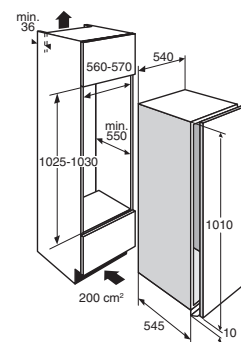

www.pelgrim.nl/PKD5102K