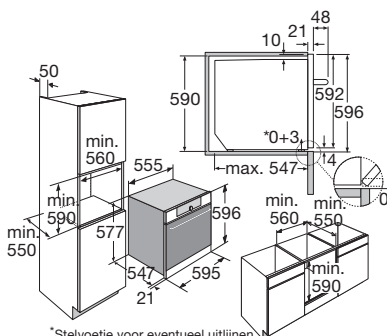

Ovenfuncties

*Stelvoetje voor eventueel uitlijnen

www.pelgrim.nl/OVP626RVS