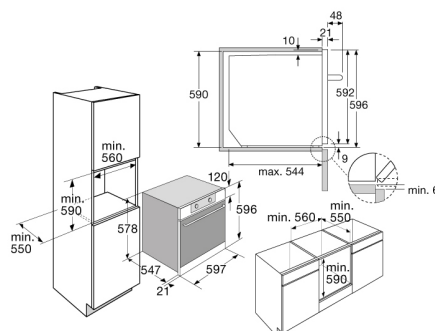

Ovenfuncties