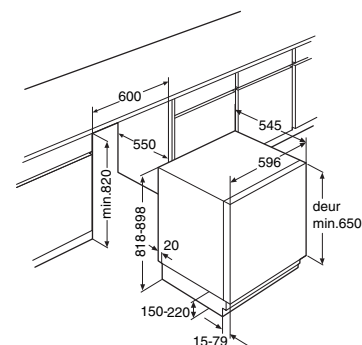

www.pelgrim.nl/OKG265