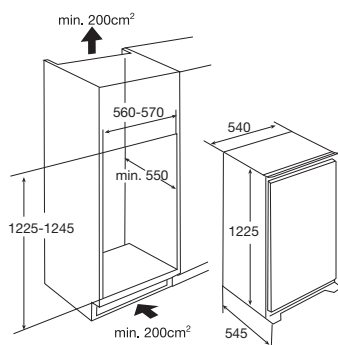

www.pelgrim.nl/KK2122K