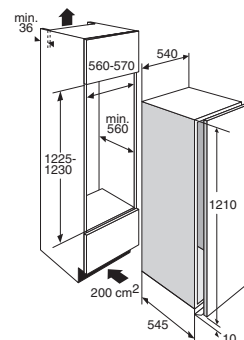

Schoonmaakgemak

- Automatisch ontdooien van koelgedeelte