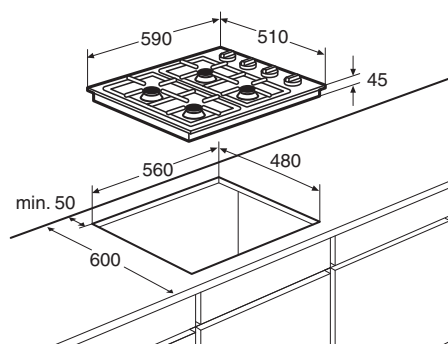

www.pelgrim.nl/GK415RVSA www.pelgrim.nl/GK415RVSF