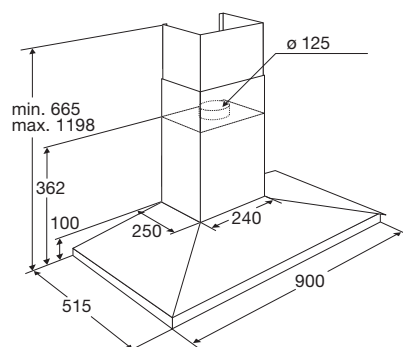

Gebruikersgemak

- Bediening door mechanische schuifregelaar
- Speciale elektrische afsluitbare klep voor minder energieverlies en betere sluiting

www.pelgrim.nl/MSK930RVS

Motorloze schouwkap, 90 cm breed