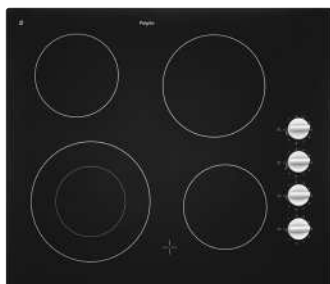

Schoonmaakgemak

- Keramisch glas; extra stoot- en krasvast

Accessoires

- GPI800 Grillplaat voor flexzone € 199,-

www.pelgrim.nl/IDK8930NY

Elektrische en keramische kookplaten

Elektrokookplaat, 58 cm breed

EKB550RVS

€ 349,-

Specificaties

- 2 x kookzone \varnothing 18,0 cm - 2000 W
- 2 x kookzone \varnothing 14,5 cm - 1500 W
- 7 standen per zone
- Aansluitwaarde: 7000 W

Gebruikersgemak

- Bediening d.m.v. draaiknoppen
- 4-voudige aan/uit indicatie

www.pelgrim.nl/EKB550RVS

Keramische kookplaat, 60 cm breed

CKB840ONY

€ 489,-

Specificaties

- 1 x uitbreidbare kookzone \varnothing 21,0 x 12,0 cm - 24-2200 W
- 2 x kookzone \varnothing 14,5 cm - 36-1200 W
- 1 x kookzone \varnothing 18,0 cm - 54-1800 W
- 7 standen per kookzone
- Aansluitwaarde: 6400 W