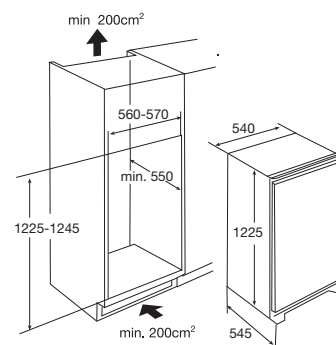

www.pelgrim.nl/KK2122V