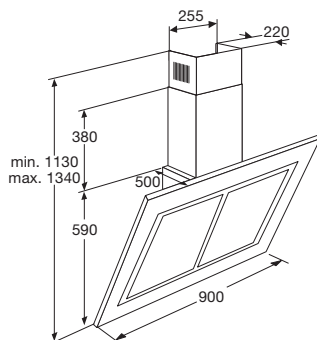

www.pelgrim.nl/RSK984LRVS