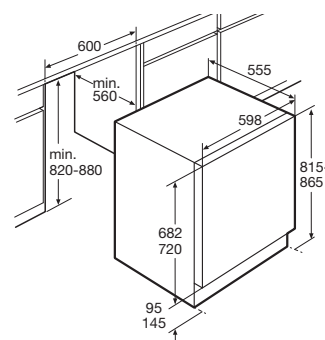

www.pelgrim.nl/GVW476RVS