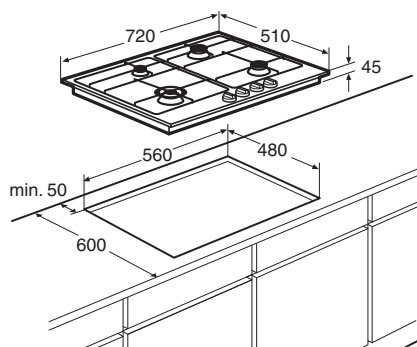

Inbouwgemak

- Deze kookplaat past in een standaard nismaat van 560 x 490 mm; ideaal voor vervanging van uw huidige kookplaat

Accessoires

- GWR460 Gietijzeren wokring € 49,-

www.pelgrim.nl/GK472WRVSA

**Gaskookplaat,
72 cm breed**