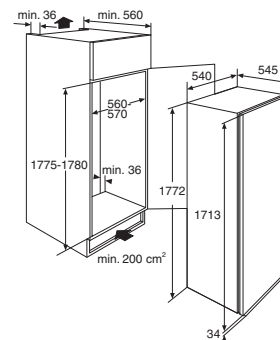

Schoonmaakgemak

- Automatisch ontdooien van koelgedeelte

www.pelgrim.nl/PKS5178