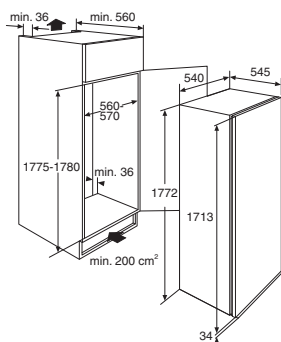

Schoonmaakgemak

- Automatisch ontdooien van koelgedeelte

www.pelgrim.nl/PKV5178