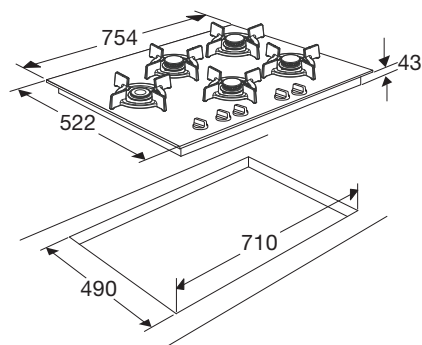

Accessoires

- CS4506BF Ombouwset butaan/propana € 25,-

www.pelgrim.nl/GK875ONYA