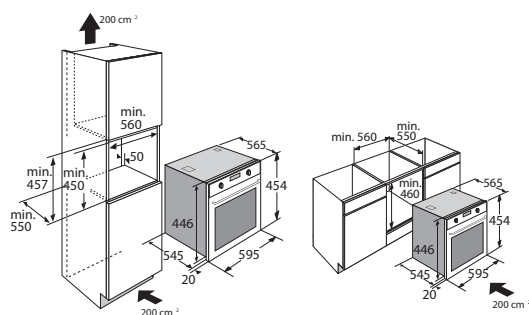

Ovenfuncties

www.pelgrim.nl/MAC696RVS

www.pelgrim.nl/MAC696MAT