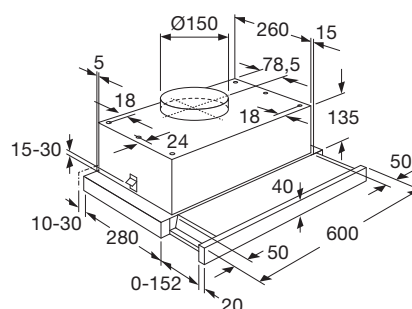

Vlakschermkap, 60 cm breed

SLK635RVS

€ 249,-

Specificaties

- Afzuigcapaciteit 220 - 420 m³/h
- Geschikt voor afvoer naar buiten
- Geschikt voor recirculatie (1 x koolstoffilter KF27 bijbestellen)
- 3 afzuigsnelheden
- 2 x aluminium vetfiltercassette
- 2 x 4 W LED lamp
- Diameter afvoermaat 120 - 150 mm
- Geluidsniveau (stand 2) 66 dB(A)
- Aansluitwaarde: 148 W

Gebruikersgemak

- Bediening door mechanische schuifregelaar