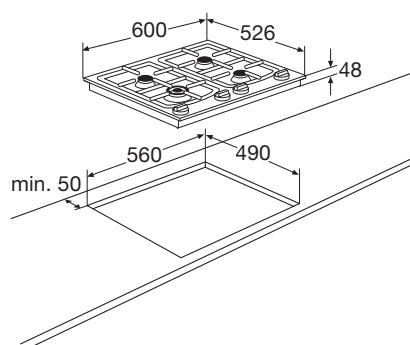

Accessoires

• CS4506BF	Ombouwset butaan/propaan	€ 25,-
• GWR950	Gietijzeren wokring	€ 39,-

www.pelgrim.nl/GKW964RVSA