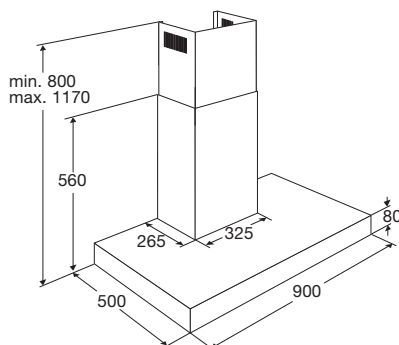

www.pelgrim.nl/RSK980LRVS