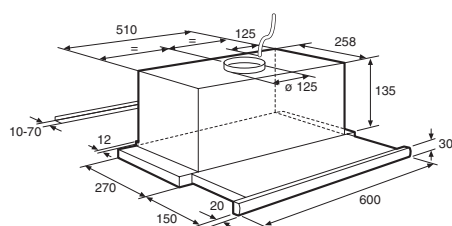

www.pelgrim.nl/MSL625ERVS