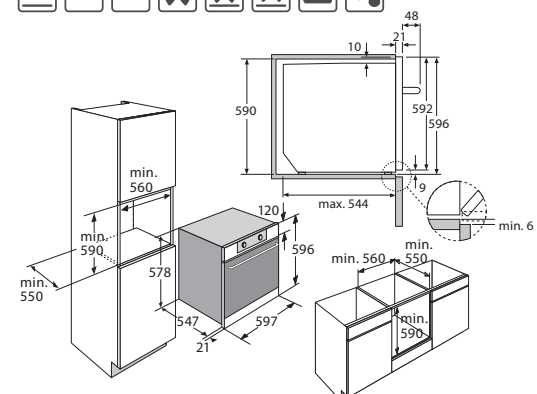

Ovenfuncties

www.pelgrim.nl/OVM406RVS