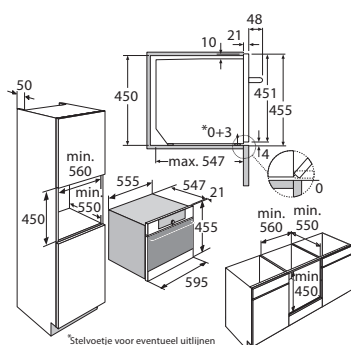

Ovenfuncties

www.pelgrim.nl/MAC824RVS