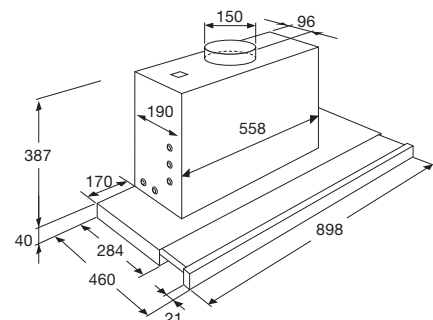

Schoonmaakgemak

- Reinigingsindicatie vetfilter
- Reinigingsindicatie koolstoffilter

www.pelgrim.nl/SLK985RVS