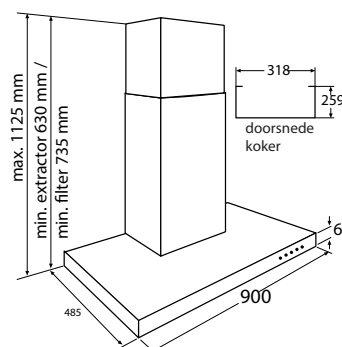

www.pelgrim.nl/MSK900ERVS