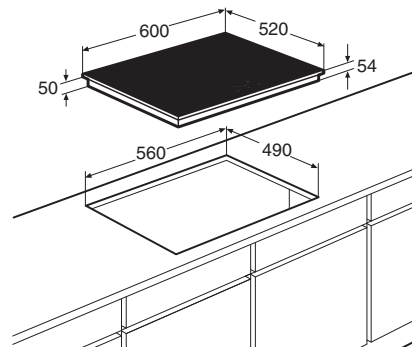

www.pelgrim.nl/IK1064F