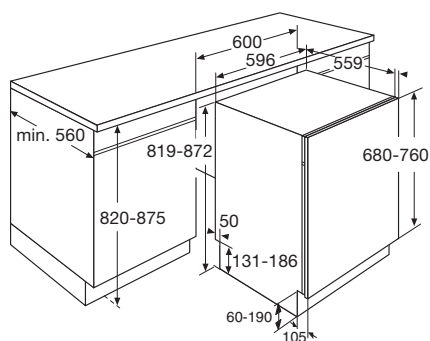

www.pelgrim.nl/GVW910L