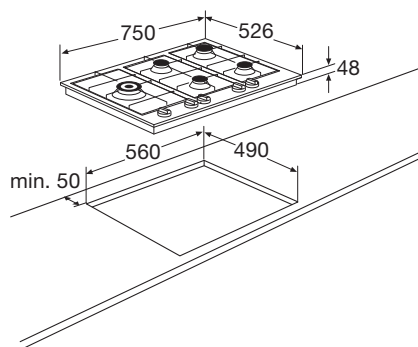

Inbouwgemak

- Deze kookplaat past in een standaard nismaat van 560 x 490 mm; ideaal voor vervanging van uw huidige kookplaat

Accessoires

- CS4506BF Ombouwset butaan/propaan € 25,-
- GWR950 Gietijzeren wokring € 39,-