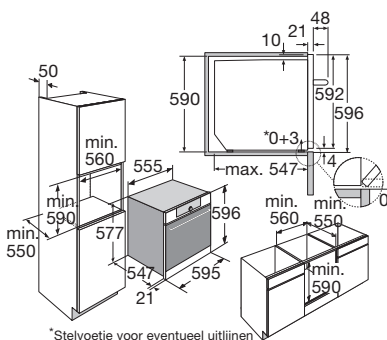

Ovenfuncties

*Stelvoetje voor eventueel uitlijnen

www.pelgrim.nl/OVM626RVS

www.pelgrim.nl/OVM626MAT