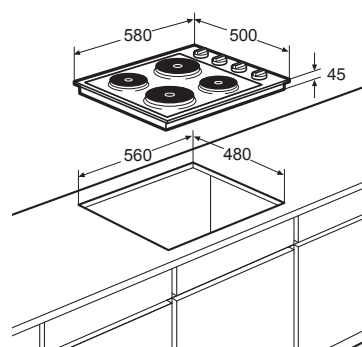

www.pelgrim.nl/EKB550RVS