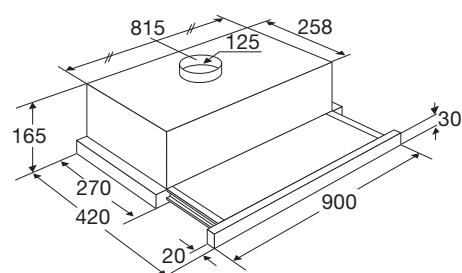

www.pelgrim.nl/MSL925ERVS