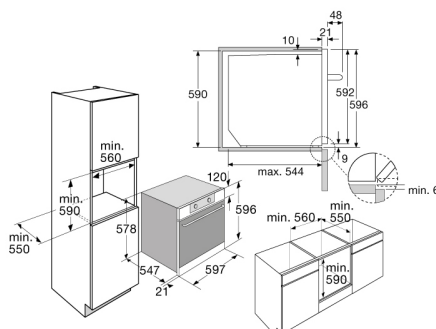

- 1 XL geëmailleerde bakplaat
- 1 XL grillrooster
- 1 XL diepe bakplaat

Ovenfuncties

Setprijs
€ 1.678,-

Inbouw combinatie: inductie kookplaat met hetelucht oven op 2 fasen

IDK465ONY

€ 879,-

Specificaties

- Powermanagement bij gebruik van 4 zones tegelijk:
 - 1 x kookzone ø 18,0 cm - 50 - 1200 W (stand 8)
 - 2 x kookzone ø 16,0 cm - 50 - 504 W (stand 7)
 - 1 x kookzone ø 20,0 cm - 50 - 839 W (stand 7)
- Vermogen bij gebruik van individuele zones:
 - 1 x kookzone ø 18,0 cm - 50-2000 W
 - 2 x kookzone ø 16,0 cm - 50-1400 W
 - 1 x kookzone ø 20,0 cm - 50-2300 W
- 10 standen per kookzone
- Aansluitwaarde: 3700 W