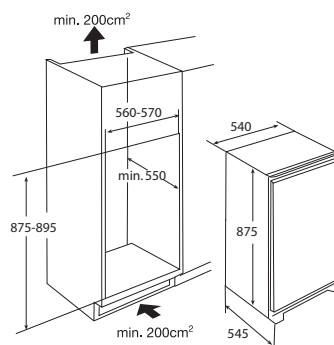

www.pelgrim.nl/KK2088K