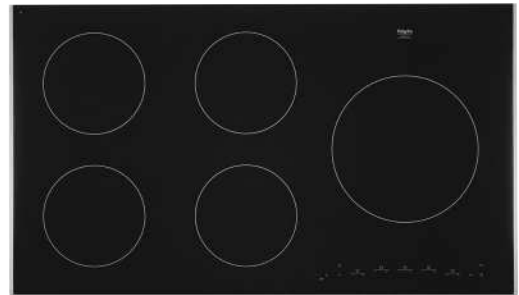

Schoonmaakgemak

- Keramisch glas; extra stoot- en krasvast

Installatie gemak

- Standaard geleverd in 2-fasen door slim power-management systeem.

www.pelgrim.nl/IDK7850NY

Groene
keuze

Inductiekookplaat, 90 cm breed

IDK795ONY

€ 1.499,-

Specificaties

- 4 x kookzone ø 18,0 cm - 50-3000 W
- 1 x XL kookzone ø 26,0 cm - 50-3700 W
- 10 standen per kookzone
- Energiezuinig door A+ inductiezones
- Aansluitwaarde: 11 100 W

Gebruikersgemak