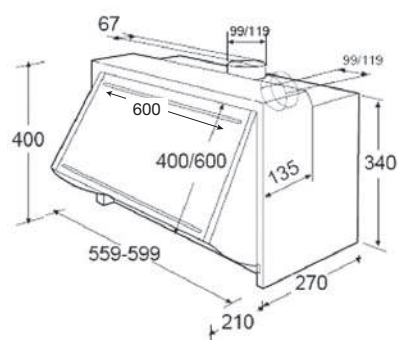

www.pelgrim.nl/MWA130KOR