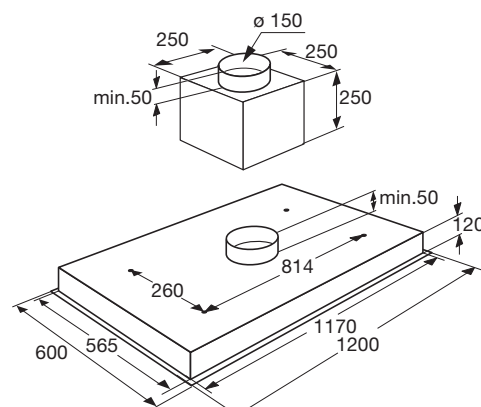

www.pelgrim.nl/ISW1200RVS