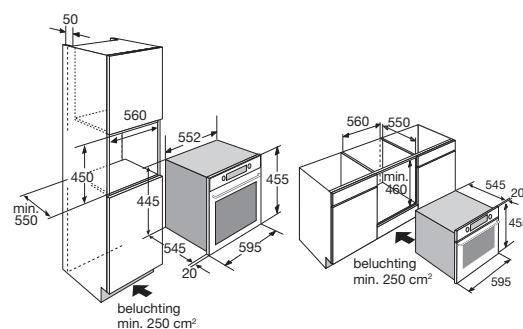

Ovenfuncties

www.pelgrim.nl/MAC496RVS