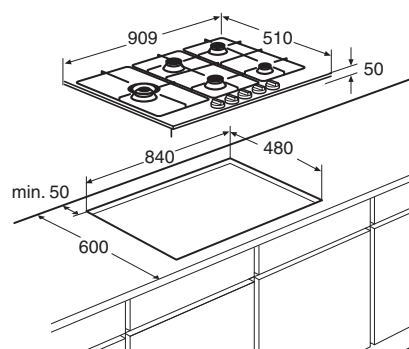

Accessoires

- GWR460 Gietijzeren wokring € 49,-

www.pelgrim.nl/GK495RVSA