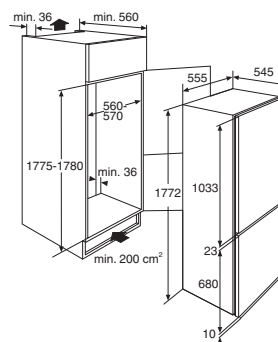

www.pelgrim.nl/PCD5178N