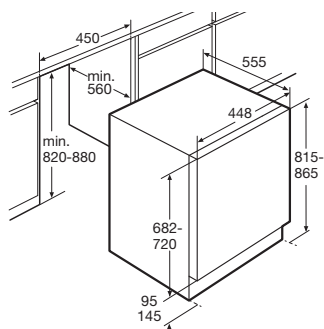

www.pelgrim.nl/GVW447ONY