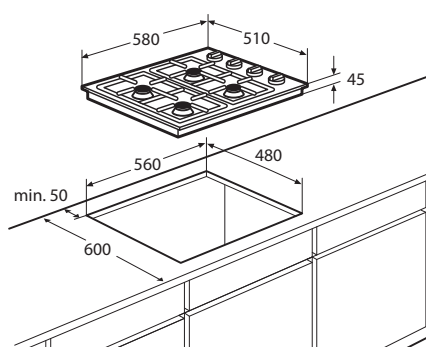

www.pelgrim.nl/GK417RVSA