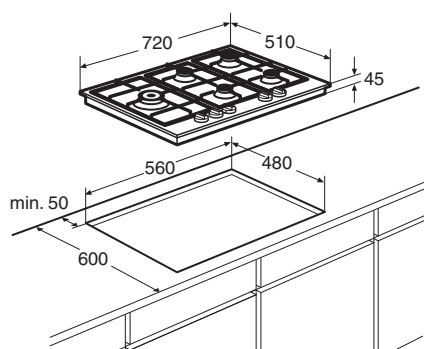

Accessoires

- GWR460 Gietijzeren wokring € 49,-

www.pelgrim.nl/GK465RVSA