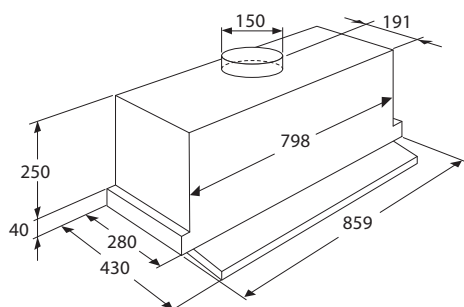

www.pelgrim.nl/SLK945RVS