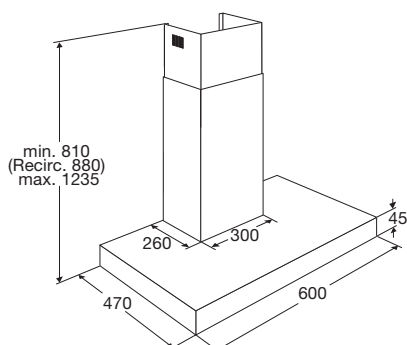

Schoonmaakgemak

- Reinigingsindicatie vetfilter
- Reinigingsindicatie koolstoffilter

www.pelgrim.nl/BSS670RVS