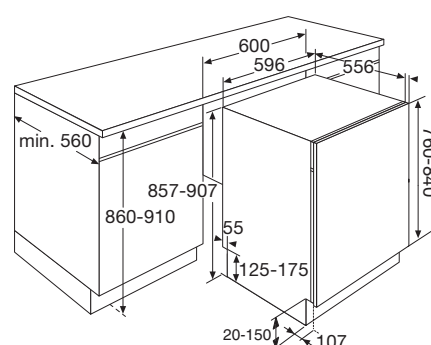

Schoonmaakgemak

- TotalDry; deur opent automatisch voor extra droogresultaat

www.pelgrim.nl/GVVW830XLS