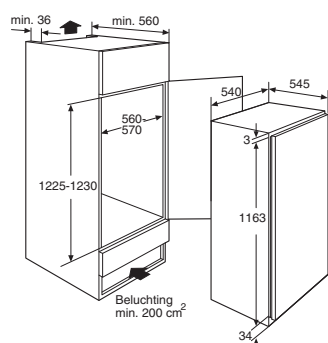

www.pelgrim.nl/PKS5122K