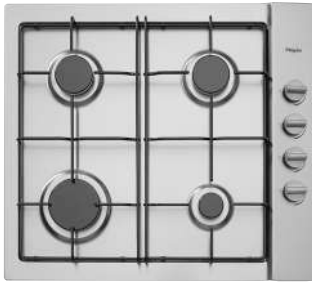

Gaskookplaat,
59 cm breed

GK415RVSA
GK415RVSF

€ 329,-
€ 349,-

Specificaties

- 2 x normale brander 1,75 kW
- 1 x sterkbrander 3,0 kW
- 1 x sudderbrander 0,4 - 1,0 kW
- 2 pandragers van bandstaal
- Aansluitwaarde: 0,8 W

Gebruikersgemak

- Deze kookplaat is ook leverbaar in butaanuitvoering; type GK415RVSF