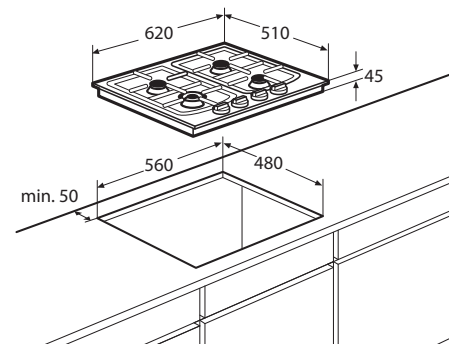

Gebruikersgemak

- Diagonale opstelling van de branders; meer ruimte voor pannen
- Sudderbrander achter op de kookplaat; pan hindert overig gebruik van kookplaat niet

www.pelgrim.nl/GK425RVSA

Gaskookplaat, 58 cm breed