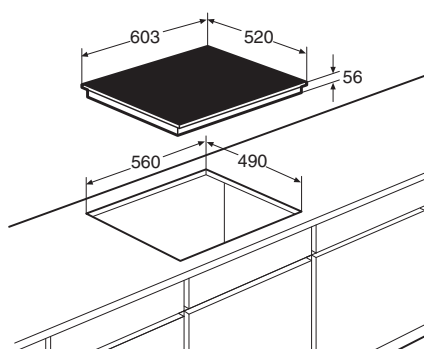

Installatiegemak

- Geleverd met speciale stekker voor de koppeling met de oven OVM406RVS

www.pelgrim.nl/IDK465ONY

OVM406RVS

€ 799,-

Specificaties

- Binnenruimte (bruto): 67 liter
- 8 ovenfuncties waaronder onder- en bovenwarmte, hetelucht en grill
- Temperatuur regelbaar van 50 - 275 °C
- 1 x 25 W verlichting in ovenruimte
- Energieklasse A
- Aansluitwaarde: 2700 W

Gebruikersgemak

- Tiptoetsbediening met draaiknoppen
- 4 insteekniveaus, op meerdere niveaus bakken
- Timer en kookwekker
- Extra functie: ontdooien en borden verwarmen
- Koele ovendeur, veilig door 2 glaslagen

Schoonmaakgemak

- Vlekvrij RVS; voorkomt vingerafdrukken
- Gladde ovendeur en binnenruimte uitneembaar
- Stoomschoonprogramma
- Emaille binnenruimte; voorkomt vuilaanhechting
- Uitneembare zijrekjes

Installatiegemak

- Geleverd met perilexstekker

Toebehoren

- 1 XL geëmailleerde bakplaat
- 1 XL grillrooster
- 1 XL diepe bakplaat