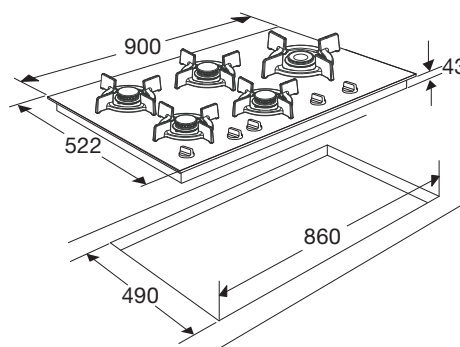

Accessoires

- CS4506BF Ombouwset butaan/propanen € 25,-

www.pelgrim.nl/GK895RVSA