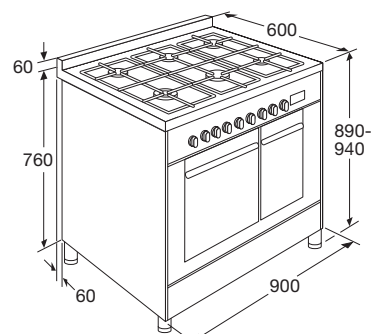

Ovenfuncties