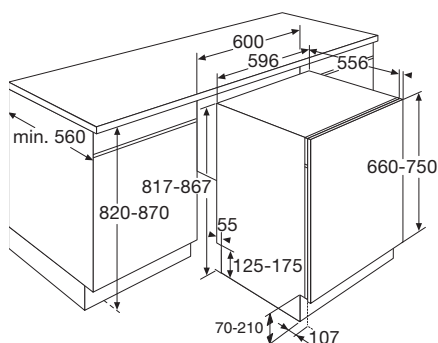

Schoonmaakgemak

- TotalDry; deur opent automatisch voor extra droogresultaat

www.pelgrim.nl/GVV820L