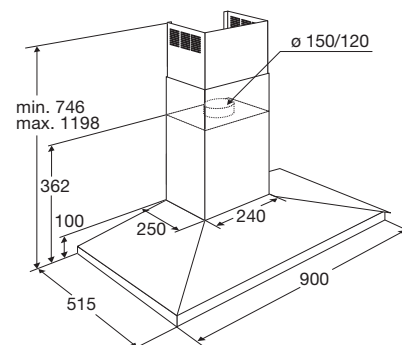

Gebruikersgemak

- Bediening door mechanische druktoetsen

www.pelgrim.nl/PSK930RVS

Schouwkap, 90 cm breed

BSK961RVS

€ 599,-

BSK961MAT

€ 599,-