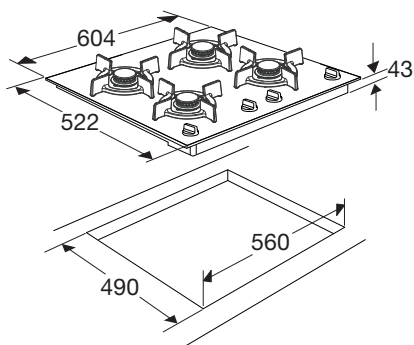

Accessoires

- CS406BF Ombouwset butaan/propaan € 25,-

www.pelgrim.nl/GK864ONYA