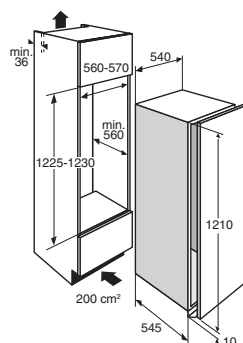

www.pelgrim.nl/PKD5122K