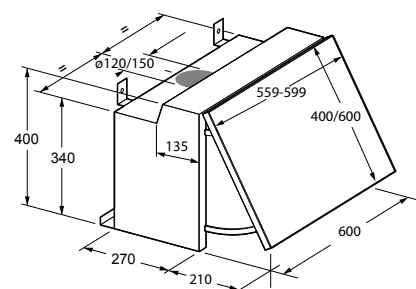

www.pelgrim.nl/GWA820RVS