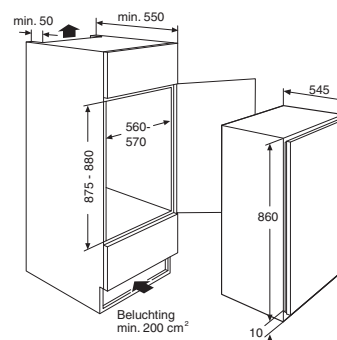

www.pelgrim.nl/PKS5088K