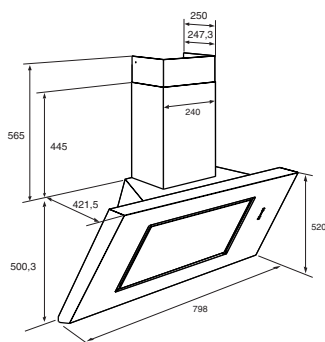

Schoonmaakgemak

- Reinigingsindicatie vetfilter
- Reinigingsindicatie koolstoffilter

www.pelgrim.nl/RSK861RVS