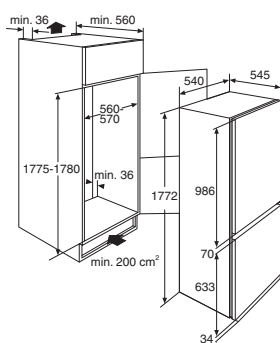

Schoonmaakgemak

- Automatisch ontdooien van koelgedeelte
- Low Frost; minder en gemakkelijker ontdooien

www.pelgrim.nl/PCS3178L