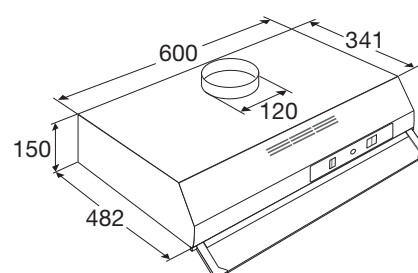

www.pelgrim.nl/MWA105KOR