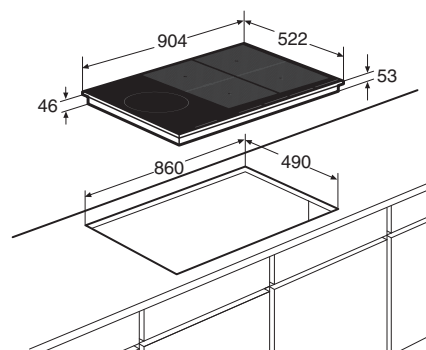

Schoonmaakgemak

- Keramisch glas; extra stoot- en krasvast

Accessoires

- GPI800 Grillplaat voor flexzone € 199,-

www.pelgrim.nl/IDK8930NY

Elektrische en keramische kookplaten

Elektrokookplaat, 58 cm breed

EKB550RVS