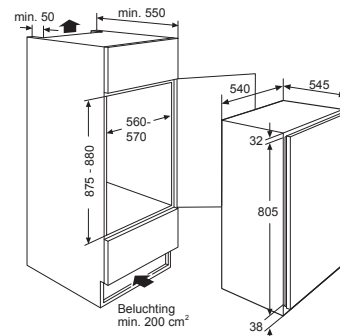

www.pelgrim.nl/PVD7088V