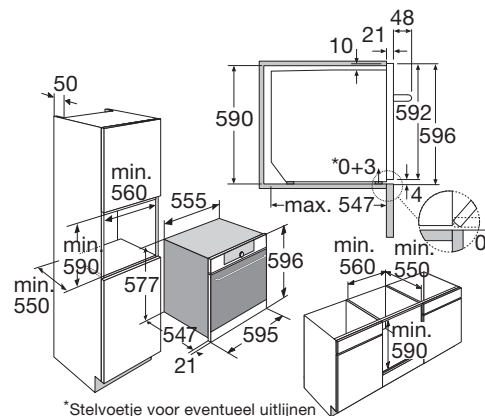

Ovenfuncties