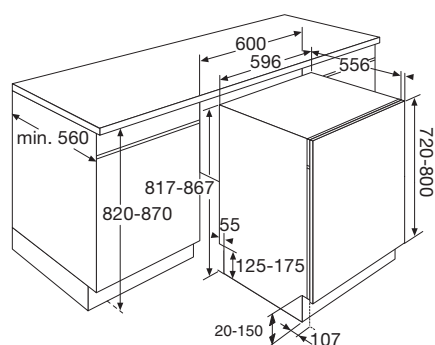

Schoonmaakgemak

- TotalDry; deur opent automatisch voor extra droogresultaat

www.pelgrim.nl/GVVW830LS