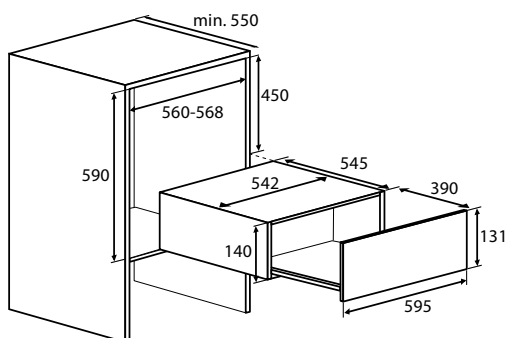

Mooi
Samen

Accessoirelade

ACL624RVS / ACL624MAT

€ 449,-

Specificaties

- Opbergen van kookgerei zoals bestek, servieswerk, ovenroosters en bakplaten
- Capaciteit 20 kg
- 6 grote couverts / 20 borden met een diameter van 28 cm / 80 espresso-kopjes of theekoppen

Gebruikersgemak

- Push-pull opening
- Makkelijk uitneembaar door 100% uitschuifbare telescoop geleiding
- Perfect te combineren met 45 cm apparaten uit de Mooi Samen lijn in een nis 60 cm
- Luxe glasplateau

Schoonmaakgemak

- Vlekvrij RVS, voorkomt vingerafdrukken

www.pelgrim.nl/ACL624RVS www.pelgrim.nl/ACL624MAT

Mooi
Samen

Warmhoudlade

ACW624RVS / ACW624MAT

€ 649,-

Specificaties

- Geschikt voor voorverwarmen van serviesgoed, warmhouden en ontdooien van gerechten, laten rijzen van deeg en langzaam garen
- Temperatuurbereik: 30 - 70 °C
- Capaciteit 20 kg
- 6 grote couverts / 20 borden met een diameter van 28 cm / 80 espresso-kopjes of theekoppen
- Aansluitwaarde: 400 W

Gebruikersgemak

- Push-pull opening
- 90 minuten timer met uitschakelfunctie
- Makkelijk uitneembaar door 100% uitschuifbare telescoop geleiding
- Luchtcirculatiesysteem voor een gelijkmatige opwarming
- Aan/uit indicatie lampje
- Perfect te combineren met 45 cm apparaten uit de Mooi Samen lijn in een nis 60 cm
- Luxe glasplateau