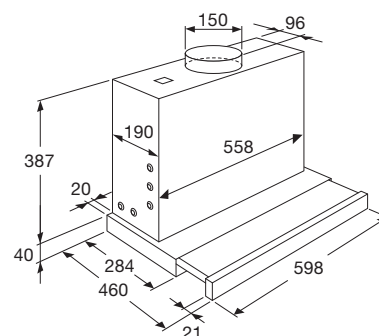

Schoonmaakgemak

- Reinigingsindicatie vetfilter
- Reinigingsindicatie koolstoffilter

www.pelgrim.nl/SLK685RVS