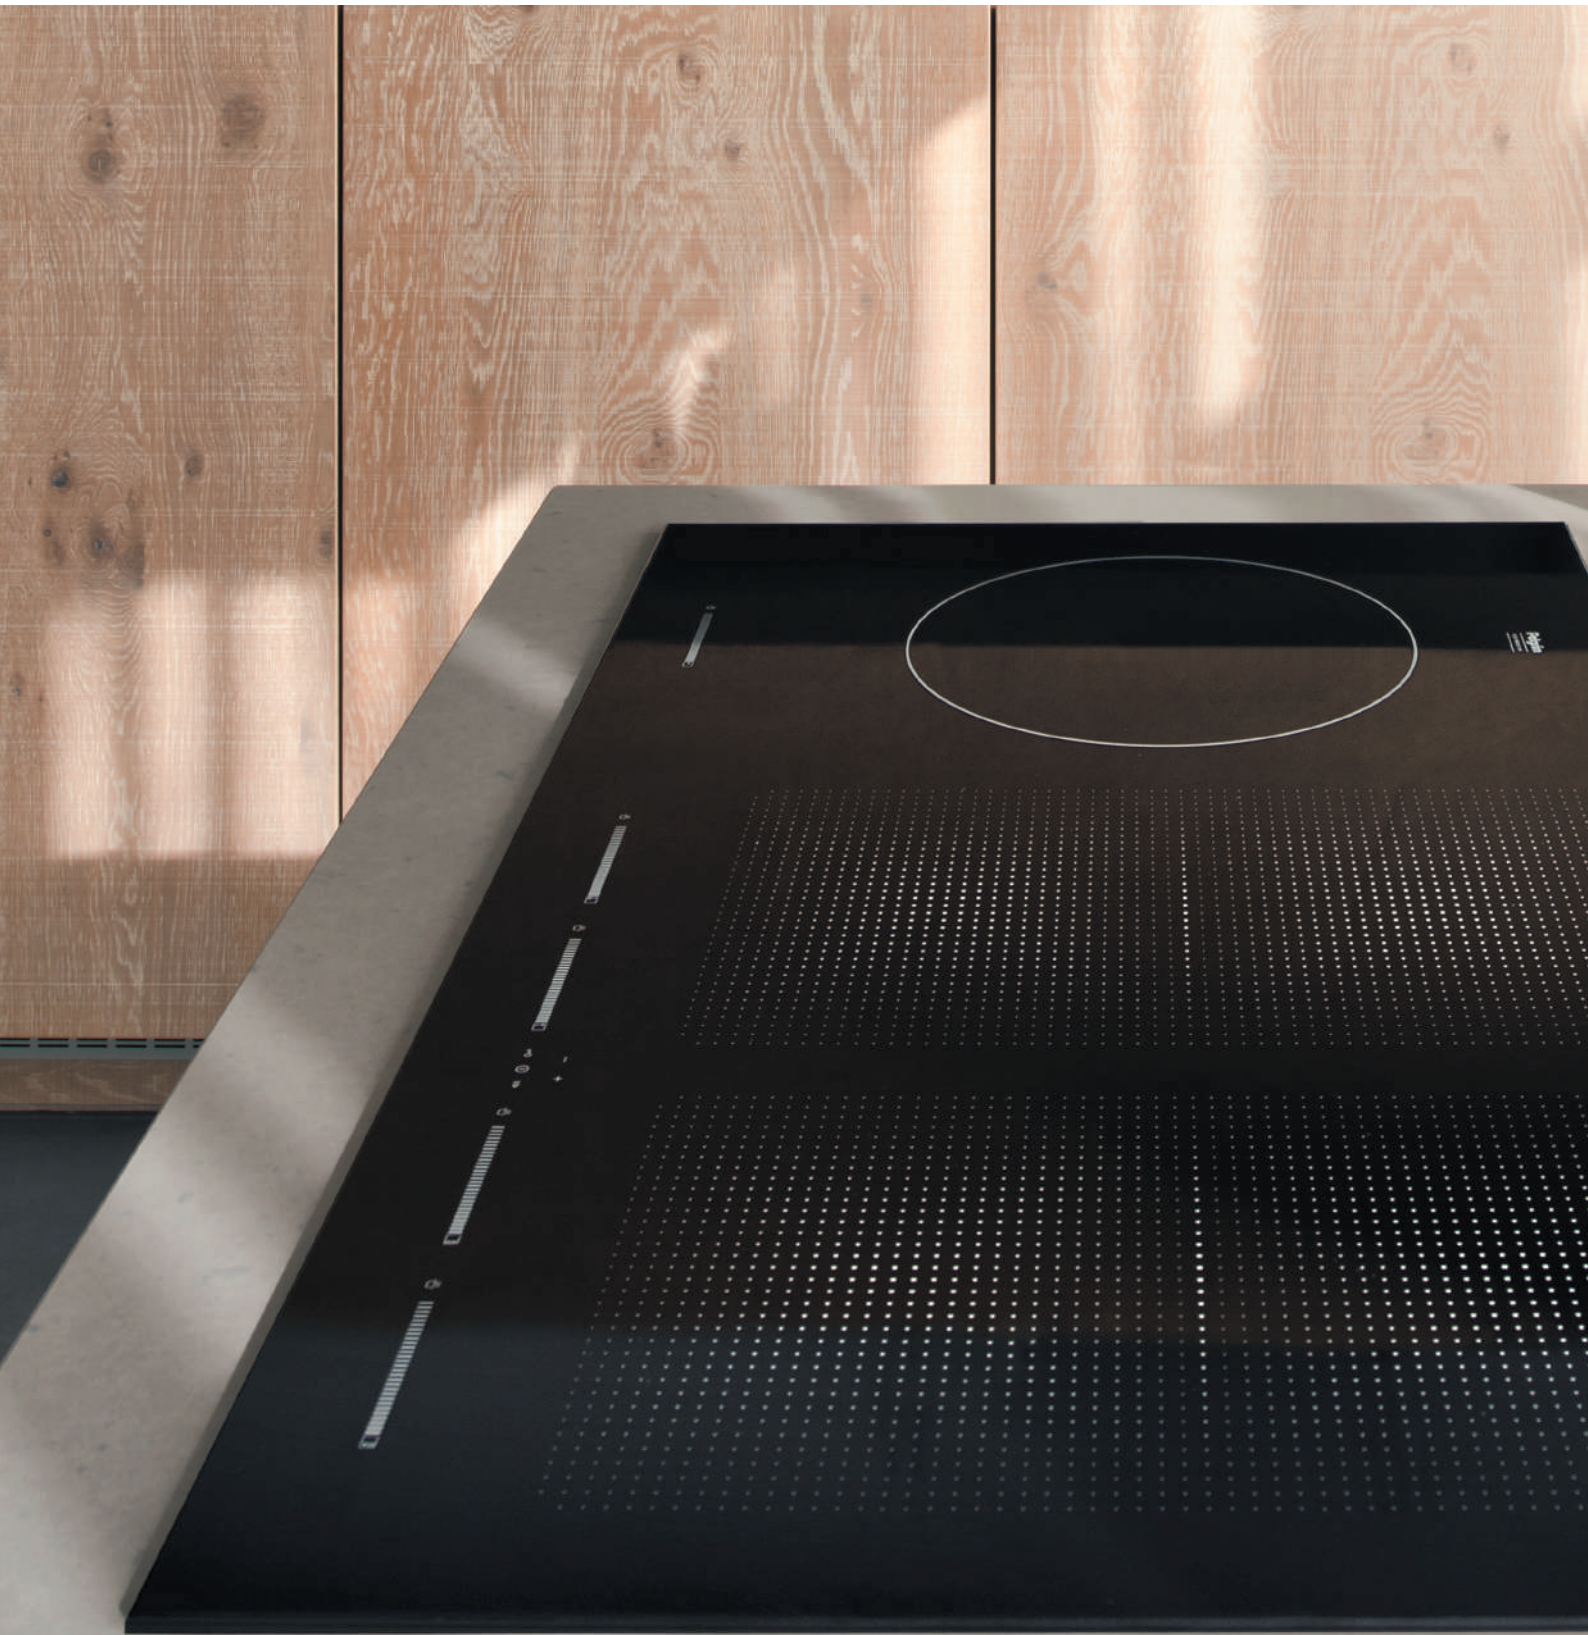

kookplaten