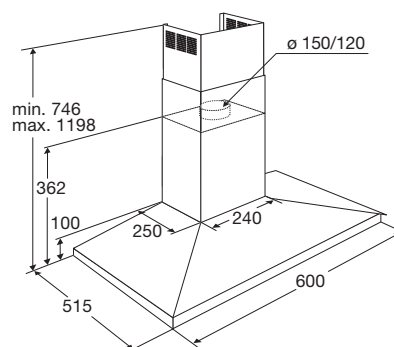

Gebruikersgemak

- Bediening door mechanische druktoetsen

www.pelgrim.nl/PSK620RVS

www.pelgrim.nl/PSK630RVS

Schouwkap, 60 cm breed

BSK661RVS

€ 499,-

BSK661MAT