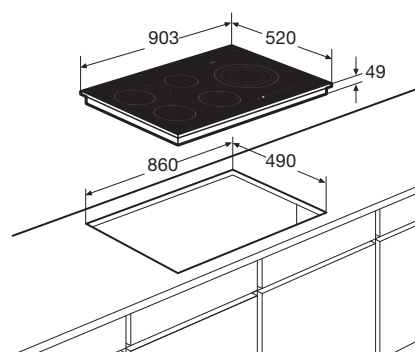

Schoonmaakgemak

- Keramisch glas; extra stoot- en kravast

www.pelgrim.nl/CKT795ONY