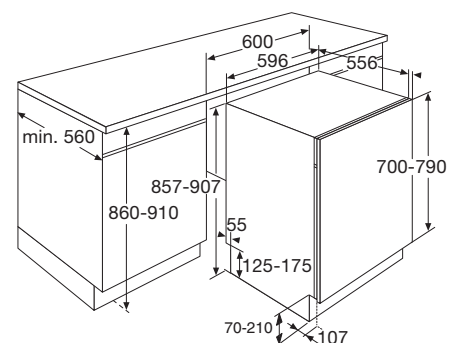

Schoonmaakgemak

- TotalDry; deur opent automatisch voor extra droogresultaat

www.pelgrim.nl/GVV820XL