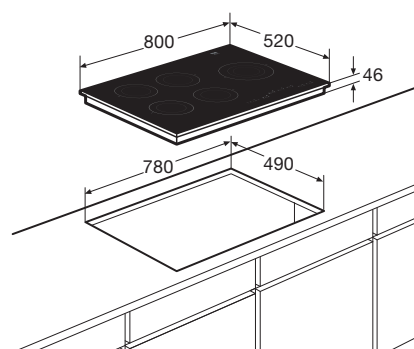

Installatie gemak

- Standaard geleverd in 2-fasen door slim power-management systeem.

www.pelgrim.nl/IDK7850NY