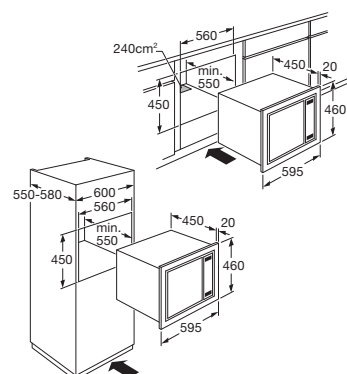

Ovenfuncties

www.pelgrim.nl/MAG557RVS