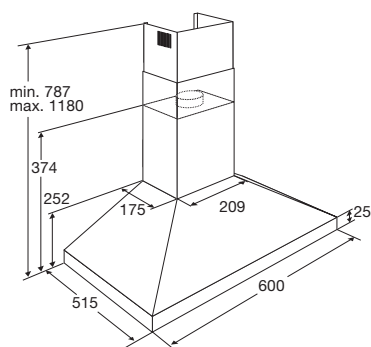

Gebruikersgemak

- Bediening door mechanische druktoetsen

www.pelgrim.nl/PSK620RVS

www.pelgrim.nl/PSK630RVS

Schouwkap, 60 cm breed

BSK661RVS

€ 499,-

BSK661MAT