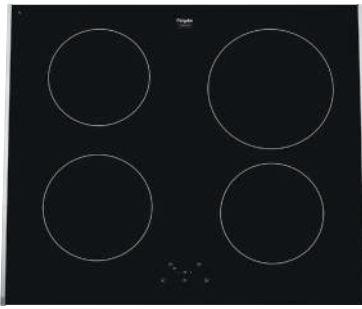

- 1 XL geëmailleerde bakplaat
- 1 XL grillrooster
- 1 XL diepe bakplaat

Ovenfuncties

Setprijs
€ 1.678,-

Inbouw combinatie: inductie kookplaat met hetelucht oven op 2 fasen

IDK465ONY

€ 879,-

Specificaties

- Powermanagement bij gebruik van 4 zones tegelijk:
 - 1 x kookzone ø 18,0 cm - 50 - 1200 W (stand 8)
 - 2 x kookzone ø 16,0 cm - 50 - 504 W (stand 7)
 - 1 x kookzone ø 20,0 cm - 50 - 839 W (stand 7)
- Vermogen bij gebruik van individuele zones:
 - 1 x kookzone ø 18,0 cm - 50-2000 W
 - 2 x kookzone ø 16,0 cm - 50-1400 W
 - 1 x kookzone ø 20,0 cm - 50-2300 W
- 10 standen per kookzone
- Aansluitwaarde: 3700 W