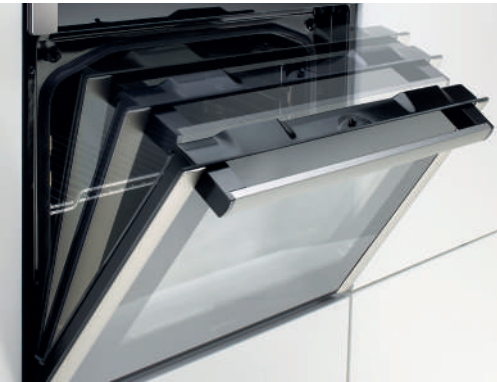

Softclose ovendeur

Vrijwel alle Mooi Samen ovens zijn uitgerust met softclose. Laat u de deur los, dan vangt het softclose-systeem de deur op om vervolgens fluisterzacht te sluiten.