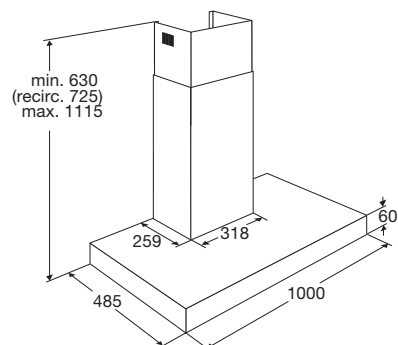

Schoonmaakgemak

- Reinigingsindicatie vetfilter
- Reinigingsindicatie koolstoffilter

www.pelgrim.nl/BSK1065RVS