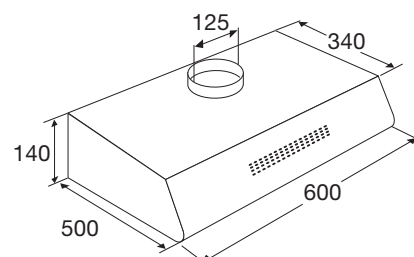

www.pelgrim.nl/WA205WIT