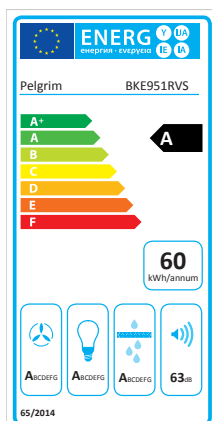

- ✓ Tot ruim 65% energiebesparing door A++ energielabel.

Groene
keuze

Energielabel

Pelgrim heeft de meest energiezuinige apparaten in het assortiment gekenmerkt met het "Groene keuze" label. Zo ziet u snel welke apparaten de beste keuze zijn op het gebied van energiezuinigheid