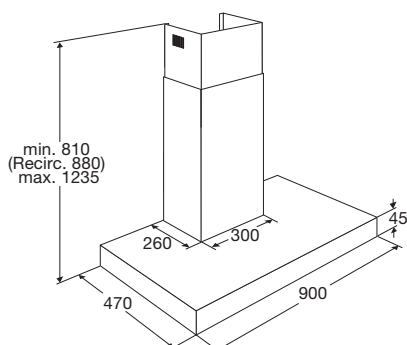

www.pelgrim.nl/BSS970RVS

www.pelgrim.nl/BSS970MAT