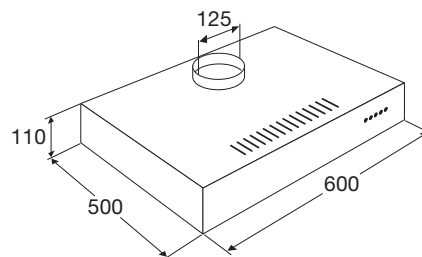

Gebruikersgemak

- Bediening door mechanische druktoetsen

www.pelgrim.nl/WA205RVS

www.pelgrim.nl/WA300RVS

Geïntegreerde afzuigkap, 60 cm breed

GWA721KOR

€ 219,-

Specificaties