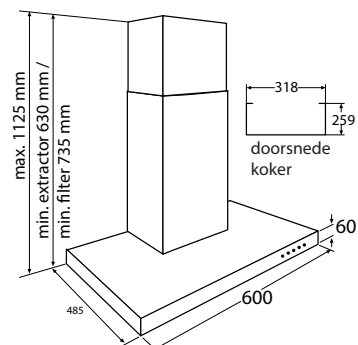

www.pelgrim.nl/MSK600ERVS