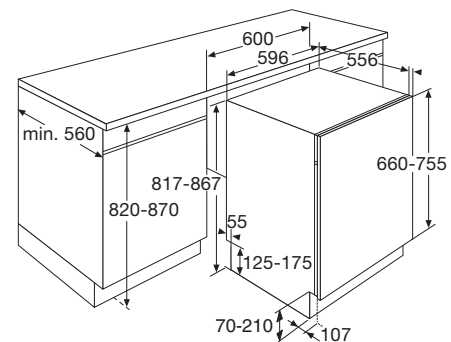

Schoonmaakgemak

- TotalDry; deur opent automatisch voor extra droogresultaat

www.pelgrim.nl/GVW810L