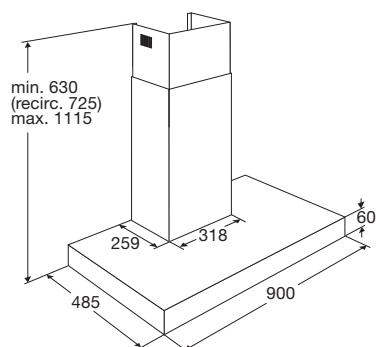

Schoonmaakgemak

- Reinigingsindicatie vetfilter
- Reinigingsindicatie koolstoffilter