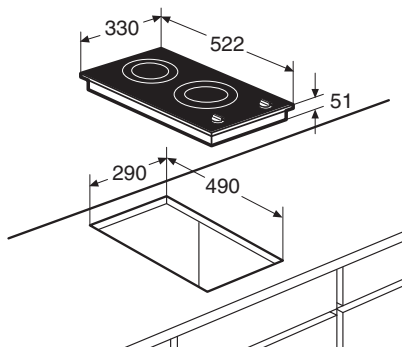

Inductiekookplaat, 33 cm breed

IDK3320NY

€ 799,-

Specificaties

- 1 x kookzone ø 20,0 cm - 50-2300 W
- 1 x kookzone ø 16,0 cm - 50-1400 W
- 9 standen per kookzone
- Aansluitwaarde: 3700 W

Gebruikersgemak

- Bediening per kookzone d.m.v. draaiknoppen
- Matzwarte sierlijst aan zijkanten ter bescherming van de glasplaat
- Restwarmte indicatie
- Kookduurbegrenzing
- Kinderslot
- Aankookfunctie

Schoonmaakgemak

- Keramisch glas; extra stoot- en krasvast

www.pelgrim.nl/IDK3320NY