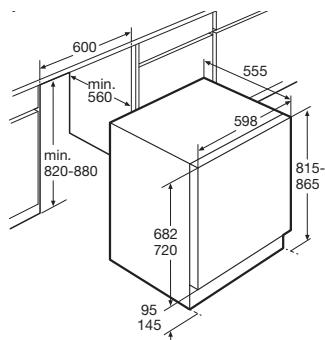

www.pelgrim.nl/GVW481ONY