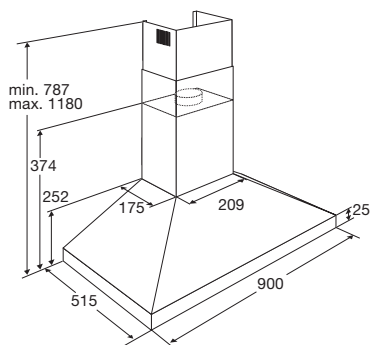

www.pelgrim.nl/PSK920RVS