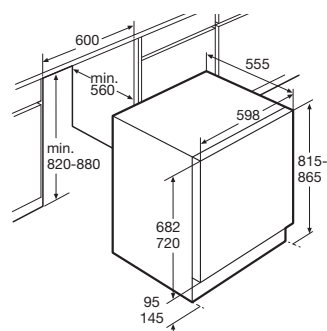

www.pelgrim.nl/GVW461ONY