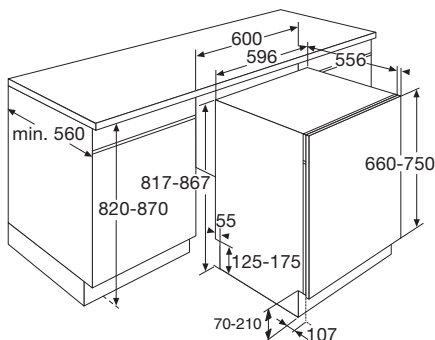

www.pelgrim.nl/GVW840L