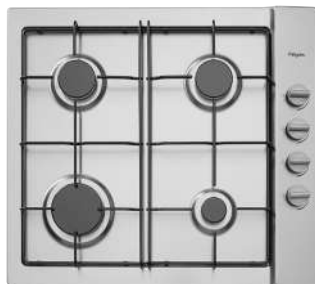

Set 1

Setprijs
€ 2.395,-

Gaskookplaat,
59 cm breed

GK415RVSA

€ 329,-

Specificaties

- 2 x normale brander 1,75 kW
- 1 x sterkerbrander 3,0 kW
- 1 x sudderbrander 0,4 - 1,0 kW
- 2 pandragers van bandstaal