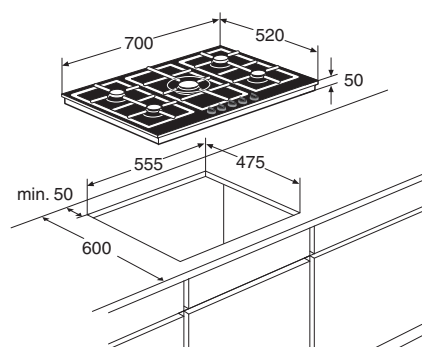

www.pelgrim.nl/GK575ONYA