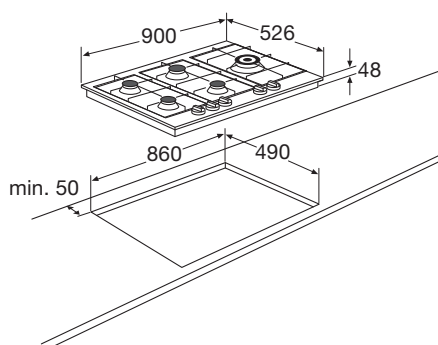

Accessoires

- CS4506BF Ombouwset butaan/propana € 25,-
- GWR950 Gietijzeren wokring € 39,-

www.pelgrim.nl/GK995RVSA

www.pelgrim.nl/GK995MATA