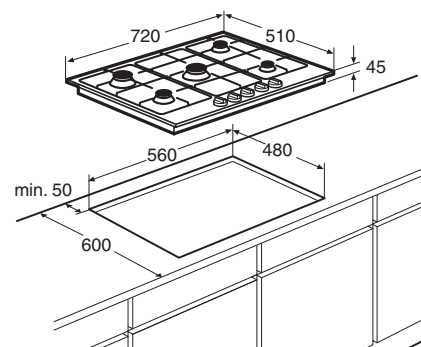

Accessoires

- GWR460 Gietijzeren wokring € 49,-

www.pelgrim.nl/GK477WRVSA