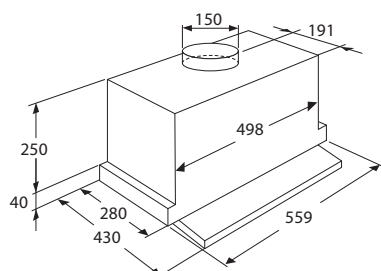

www.pelgrim.nl/SLK645RVS