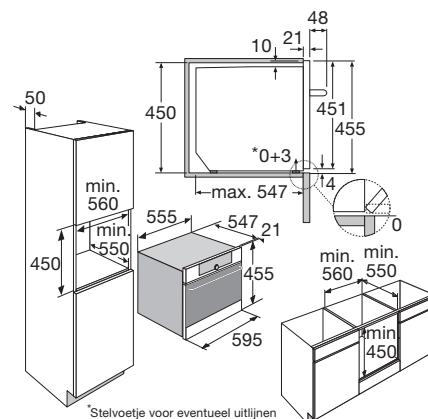

Ovenfuncties