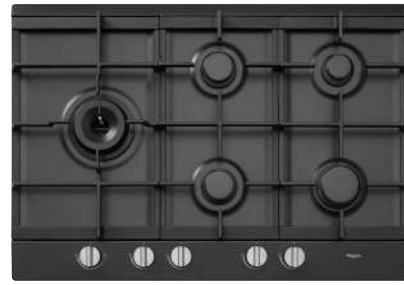

Groene keuze

Gaskookplaat A+ branders, 75 cm breed

GK975RVSA

€ 799,-

Groene keuze

Gaskookplaat A+ branders, 75 cm breed

GK975MATA

€ 799,-

Specificaties

- 2 x normale brander 2,0 kW
- 1 x Vario wokbrander 0,27 - 0,70 / 0,27 - 4,60 kW
- 1 x sterbranders 3,0 kW
- 1 x sudderbrander 0,22 - 1,0 kW
- 3 geëmailleerde gietijzeren pandragers
- Energiezuinig door A+ branders
- Aansluitwaarde: 1,0 W

Gebruikersgemak

- Extra veel ruimte tussen de branders; meer ruimte voor pannen
- Wokbrander links op de kookplaat; meer ruimte voor pannen
- Sudderbrander achter op de kookplaat; pan hindert overig gebruik van kookplaat niet
- Zeer efficiënte A+ branders; 1 liter water kookt 2 minuten sneller dan bij reguliere branders
- Vario wok met groot regelbereik; geschikt om te sudderen en te wokken

Schoonmaakgemak

- Unieke Profi protect coating; voor extra bescherming van RVS (alleen GK975RVSA)
- A+ branders bestaan uit 1 deel: makkelijk schoon te houden
- Pandragers en vangschaal zonder scherpe hoeken

Inbouwgemak

- Deze kookplaat past in een standaard nismaat van 560 x 490 mm; ideaal voor vervanging van uw huidige kookplaat

Accessoires

- CS4506BF Ombouwset butaan/propaan € 25,-
- GWR950 Gietijzeren wokring € 39,-