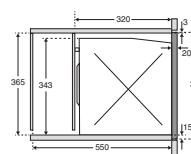

Combi- Magnetrons

Solo magnetron

Deze magnetron heeft alleen magnetronfuncties. Een prima keus als u geen ovenfuncties nodig heeft of wanneer u de magnetron combineert met een afzonderlijke oven.

Combi-magnetron

Dit is een magnetron met ovenfuncties, voorzien van draaiplateau. Erg geschikt als u voornamelijk gebruik maakt van magnetronfuncties, maar ook af en toe een oven nodig heeft.

Oven met magnetronfunctie

Hierbij neemt een roterende magnetron-antenne de functie van het draaiplateau over. Hierdoor staat het gerecht zelf stil, zodat u grotere (rechthoekige) schalen in de magnetron kunt plaatsen. Bovendien kunt u dan tegelijkertijd gerechten op meerdere niveaus plaatsen. Héél handig als u een volwaardige oven met een magnetron in één apparaat wilt.

Magnetron met draaideur, nis 36,5 cm

MAG528RVS

€ 399,-

Specificaties

- Binnenruimte (bruto): 20 liter
- Magnetron 800 W
- 1 x 25 W verlichting in ovenruimte
- Aansluitwaarde: 1200 W

Gebruikersgemak

- Bediening met draaiknoppen
- Mechanische timer
- Draaiplateau, geschikt voor schalen tot $\varnothing$ 270 mm

Schoonmaakgemak

- RVS binnenruimte

Magnetronfuncties