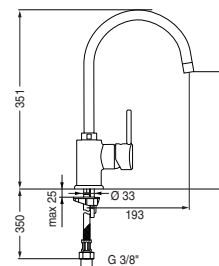

www.pelgrim.nl/KR730CHR