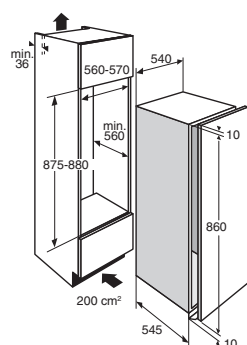

www.pelgrim.nl/PKD5088K