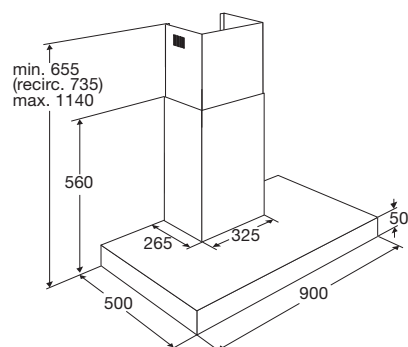

www.pelgrim.nl/BSK951RVS