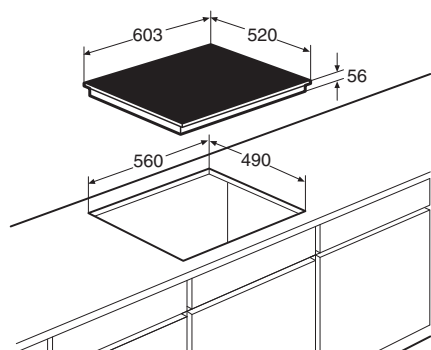

www.pelgrim.nl/IDK464ONY