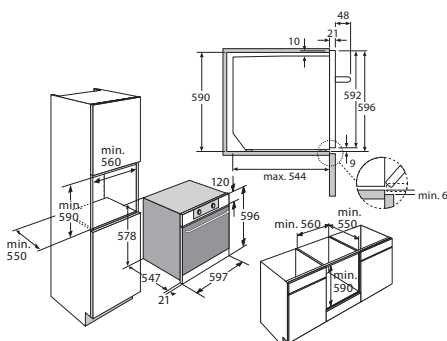

Ovenfuncties

www.pelgrim.nl/OVM526RVS

www.pelgrim.nl/OVM526MAT