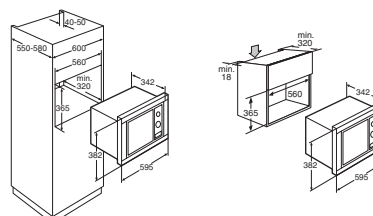

Combi- Magnetrons

Solo magnetron

Deze magnetron heeft alleen magnetronfuncties. Een prima keus als u geen ovenfuncties nodig heeft of wanneer u de magnetron combineert met een afzonderlijke oven.

Combi-magnetron

Dit is een magnetron met ovenfuncties, voorzien van draaiplateau. Erg geschikt als u voornamelijk gebruik maakt van magnetronfuncties, maar ook af en toe een oven nodig heeft.

Oven met magnetronfunctie

Hierbij neemt een roterende magnetron-antenne de functie van het draaiplateau over. Hierdoor staat het gerecht zelf stil, zodat u grotere (rechthoekige) schalen in de magnetron kunt plaatsen. Bovendien kunt u dan tegelijkertijd gerechten op meerdere niveaus plaatsen. Héél handig als u een volwaardige oven met een magnetron in één apparaat wilt.

Magnetron met draaideur, nis 36,5 cm

MAG528RVS

€ 399,-

Specificaties

- Binnenruimte (bruto): 20 liter
- Magnetron 800 W
- 1 x 25 W verlichting in ovenruimte
- Aansluitwaarde: 1200 W

Gebruikersgemak

- Bediening met draaiknoppen
- Mechanische timer
- Draaiplateau, geschikt voor schalen tot $\varnothing$ 270 mm

Schoonmaakgemak

- RVS binnenruimte

Magnetronfuncties