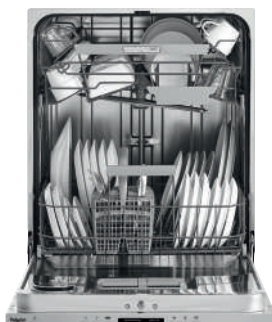

Groene keuze

Vaatwasser, 82 cm hoog

GVW910L

€ 1.199,-

Specificaties

- Ruimte voor: 15 couverts
- 12 wasprogramma's
- Waterverbruik spaarprogramma 12,7 liter
- Geluidsniveau 44 dB(A)
- Energieklasse A+++
- Aansluitwaarde: 1700 W

Gebruikersgemak

- LCD display met druktoetsen (RVS paneel)
- Bovenkorf in hoogte verstelbaar (met volle belading)
- Uitgestelde start van 1-24 uur
- Handige wasprogramma's; halve belading (handmatig), SpeedWash (30 min.), hygiëne (70°C), plastic en glas
- Extra opties voor wasprogramma's: tijdsduurverkorting en extra intensieve reiniging
- Nachtfunctie, sommige programma's te reduceren met 2 dB(A)
- Messenrek in bovenkorf
- 4 neerklapbare bordenrekken in onderkorf

Schoonmaakgemak

- 2 power sproeiers; voor extra krachtig reinigen
- RVS sproeiarmen voor extra hygiëne
- TurboDry; actieve droging voor extra droogkwaliteit
- Zelfreinigingsprogramma; maakt vaatwasser automatisch schoon

Beschikbaar vanaf augustus 2018