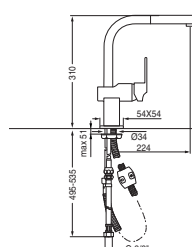

www.pelgrim.nl/KR760CHR