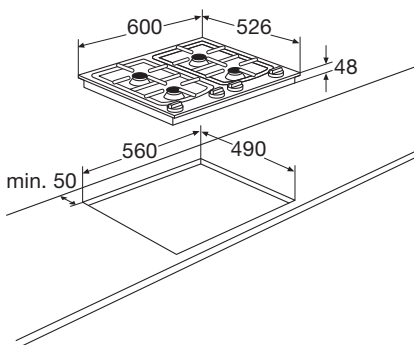

Accessoires

- CS406BF Ombouwset butaan/propana € 25,-