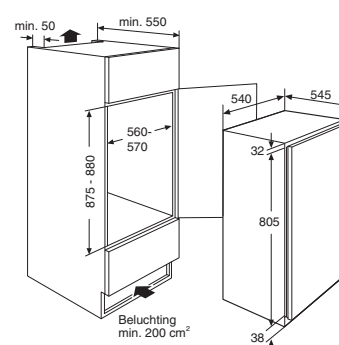

www.pelgrim.nl/PVS4088V