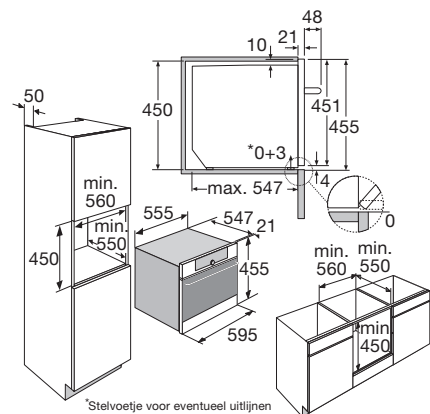

Ovenfuncties