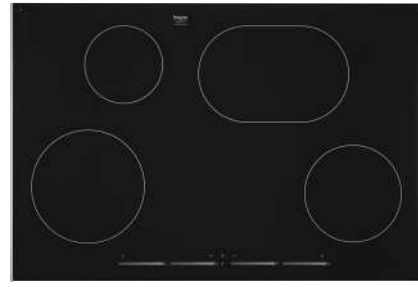

www.pelgrim.nl/IDK484ONY

Groene
keuze

Inductiekookplaat met slidebediening, 77 cm breed

IDK784ONY

€ 1.249,-

Specificaties

- 1 x kookzone ø 21,0 cm - 50-3700 W
- 1 x kookzone ø 14,5 cm - 50-2200 W
- 1 x kookzone ø 18,0 cm - 50-3000 W
- 1 x ovale kookzone 28,0 x 18,0 cm - 50-3700 W
- 10 standen per kookzone
- Energiezuinig door A+ inductiezones
- Aansluitwaarde: 7400 W