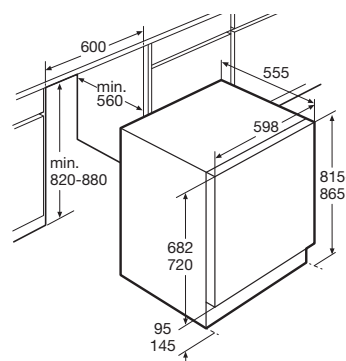

www.pelgrim.nl/GVW487ONY