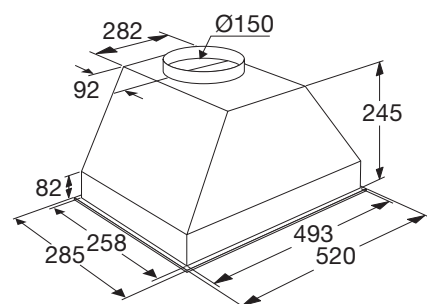

www.pelgrim.nl/ISW855RVS