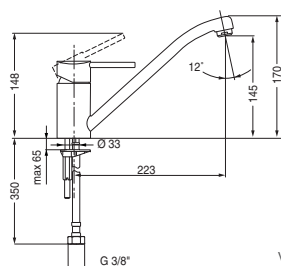

- Uitgevoerd in glanzend chroom
- Energie besparende uitvoering
- Uitgevoerd met onverslijtbare, keramische schijven
- Kraangat \varnothing 35 mm
- Maximale watertemperatuur is instelbaar; kindvriendelijk en energiebesparend