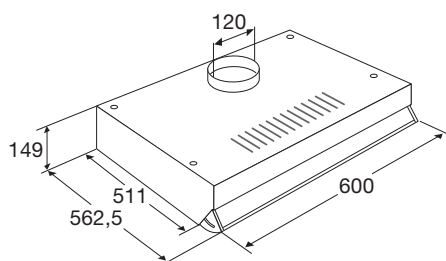

www.pelgrim.nl/WA101WIT