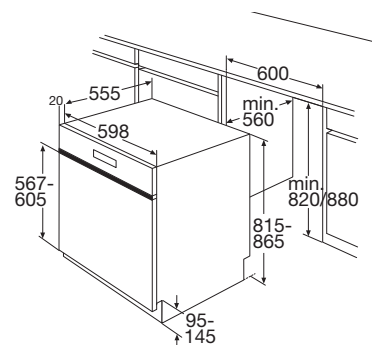

www.pelgrim.nl/GVW431RVS