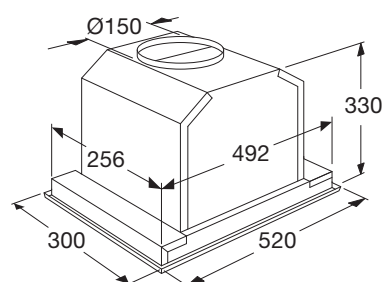

www.pelgrim.nl/ISW950RVS