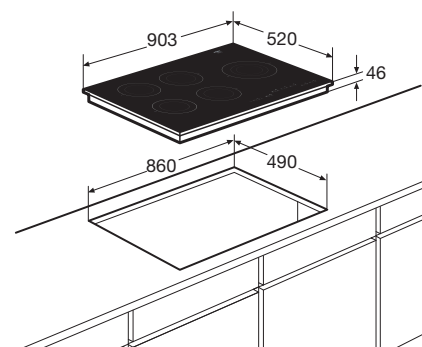

Schoonmaakgemak

- Keramisch glas; extra stoot- en krasvast

www.pelgrim.nl/IDK795ONY