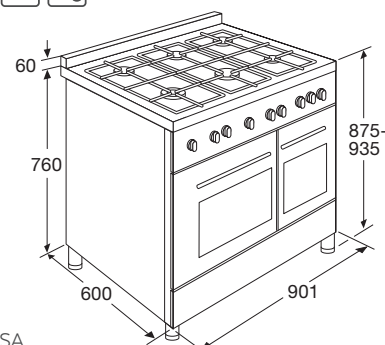

Ovenfuncties