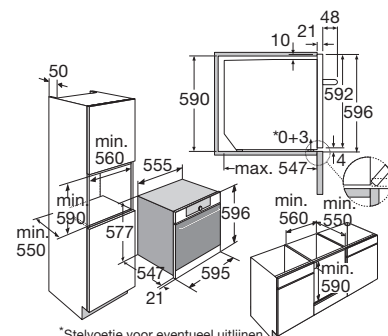

Ovenfuncties

*Stelvoetje voor eventueel uitlijnen

www.pelgrim.nl/OVP826RVS