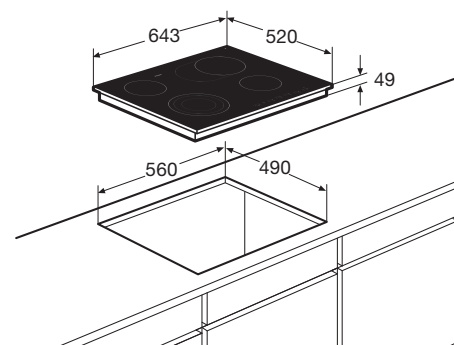

Schoonmaakgemak

- Keramisch glas; extra stoot- en krasvast

www.pelgrim.nl/CKT764ONY