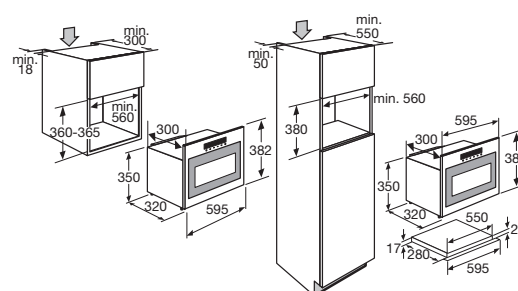

www.pelgrim.nl/MAG638RVS