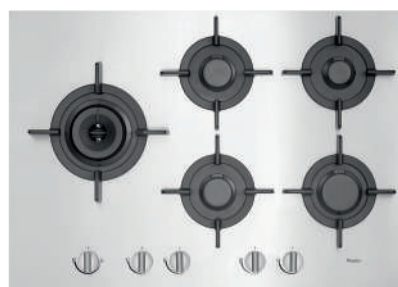

Groene
keuze

Vlak RVS gaskookplaat A+ branders, 75 cm breed

GK875RVSA

€ 949,-

Specificaties

- 1 x sterkbrander 3,0 kW
- 1 x Vario wokbrander 0,27 - 0,70 / 0,27 - 4,60 kW
- 2 x normale brander 2,0 kW
- 1 x sudderbrander 0,22 - 1,0 kW
- 5 geëmailleerde gietijzeren pandragers
- Energiezuinig door A+ branders
- Aansluitwaarde: 1,0 W

Gebruikersgemak

- Extra veel ruimte tussen de branders; meer ruimte voor pannen
- Sudderbrander achter op de kookplaat; hindert overig gebruik van kookplaat niet
- Wokbrander links op de kookplaat; meer ruimte voor pannen
- Zeer efficiënte A+ branders; 1 liter water kookt 2 minuten sneller dan bij reguliere branders
- Vario wok met groot regelbereik; geschikt om te sudderen en te wokken
- Vario wokpanddrager speciaal voor de wokpan, geen extra wokring nodig
- Design vangschaal van 8 mm solide RVS

Schoonmaakgemak

- A+ branders bestaan uit 1 deel; makkelijk schoon te houden
- Pandragers zonder scherpe hoeken
- Vlakke RVS vangschaal; eenvoudig af te nemen door glad oppervlak