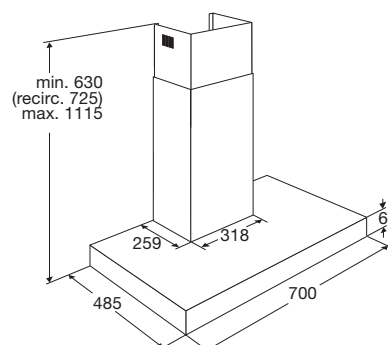

Schoonmaakgemak

- Reinigingsindicatie vetfilter
- Reinigingsindicatie koolstoffilter

www.pelgrim.nl/BSK765RVS