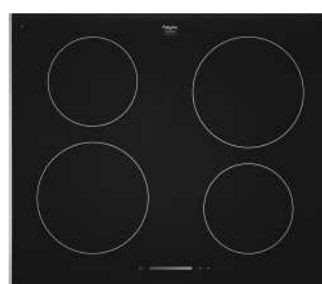

www.pelgrim.nl/IDK464ONY

Inductiekookplaat met slidebediening, 60 cm breed

IDK264ONY

€ 899,-

Specificaties

- 2 x kookzone ø 20,0 cm - 50-3000 W
- 2 x kookzone ø 16,0 cm - 50-1400 W
- 10 standen per kookzone
- Aansluitwaarde: 7100 W