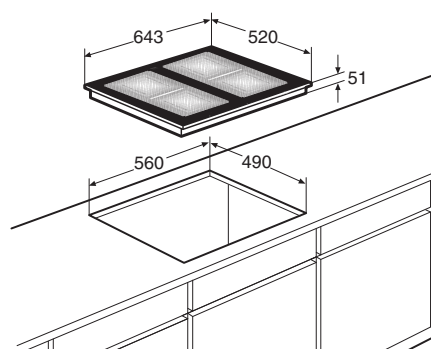

Accessoires

- GPI800 Grillplaat voor flexzone € 199,-

www.pelgrim.nl/IDK8620NY