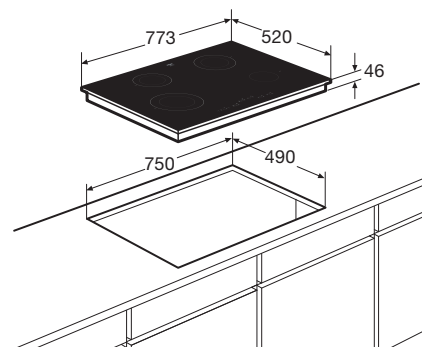

Schoonmaakgemak

- Keramisch glas; extra stoot- en krasvast

www.pelgrim.nl/IDK784ONY