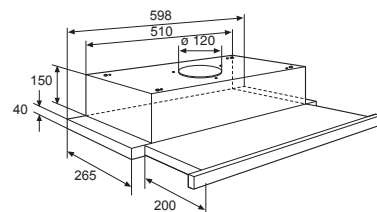

www.pelgrim.nl/MSL605RVS