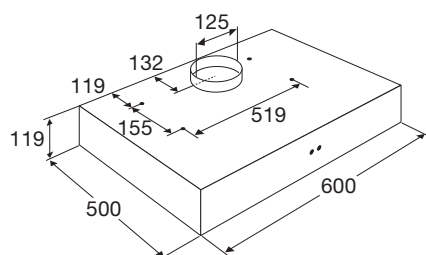

Gebruikersgemak

- Bediening door mechanische druktoetsen
- Speciale elektrische afsluitbare klep voor minder energieverlies en betere sluiting

www.pelgrim.nl/MWA300RVS

Motorloze vlakschermkap,
60 cm breed