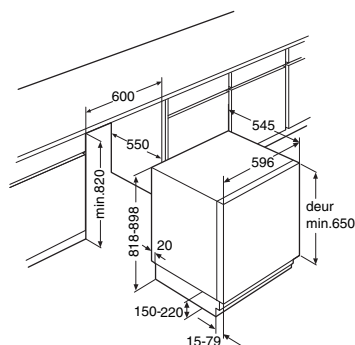

- Mechanische bediening
- Draairichting deur omkeerbaar
- Heldere en energiezuinige LED verlichting
- 2 deurbakken
- 3 plateaus van veiligheidsglas: in hoogte verstelbaar

Schoonmaakgemak

- Automatisch ontdooien van koelgedeelte