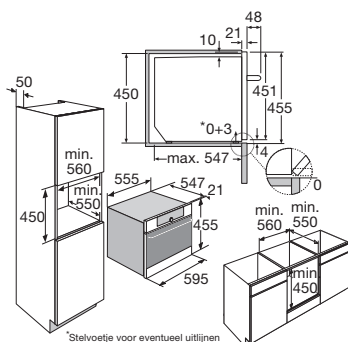

Ovenfuncties