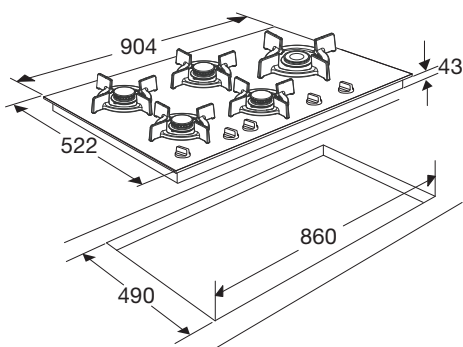

Accessoires

- CS4506BF Ombouwset butaan/propanen € 25,-

www.pelgrim.nl/GK895ONYA