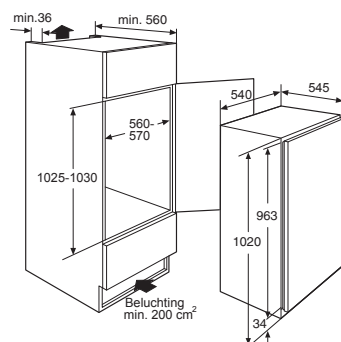

www.pelgrim.nl/PK5102K