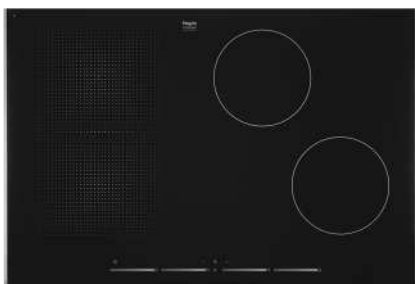

Groene keuze

Inductiekookplaat met flexzones en slidebediening, 77 cm breed

IDK8830NY

€ 1.299,-

Specificaties

- 2 x kookzone ø 18,0 cm - 40-3000 W
- 2 flexzone (voor met achter gekoppeld 38,5 x 22,5 cm) - 40-3700 W
- 10 standen per kookzone
- Energiezuinig door A+ inductiezones
- Aansluitwaarde: 7400 W

Gebruikersgemak

- Slidebediening per kookzone
- RVS sierlijst aan de zijkanten ter bescherming van de glasplaat
- 4 timers met uitschakelfunctie (tot 99 min.)
- Restwarmte indicatie
- Kookduurbegrenzing
- Kinderslot
- 2 flexzones; rechthoekige zones die aan elkaar te koppelen zijn tot een groot kookoppervlak voor flexibel koken
- Boostfunctie per kookzone; tijdelijk extra krachtig vermogen
- Smelt- en warmhoudstand en aankookfunctie
- Pauze functie; kookplaat tijdelijk uitschakelen met behoud van geheugen
- Zeer efficiënte A+ inductiezones; 2 liter water kookt 3 minuten sneller dan bij reguliere inductiezones

Schoonmaakgemak

- Keramisch glas; extra stoot- en krasvast