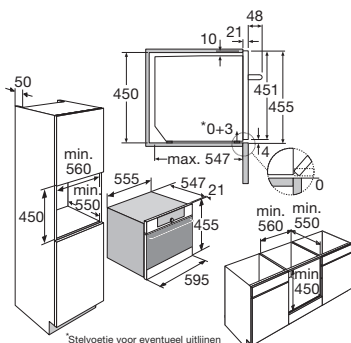

Ovenfuncties