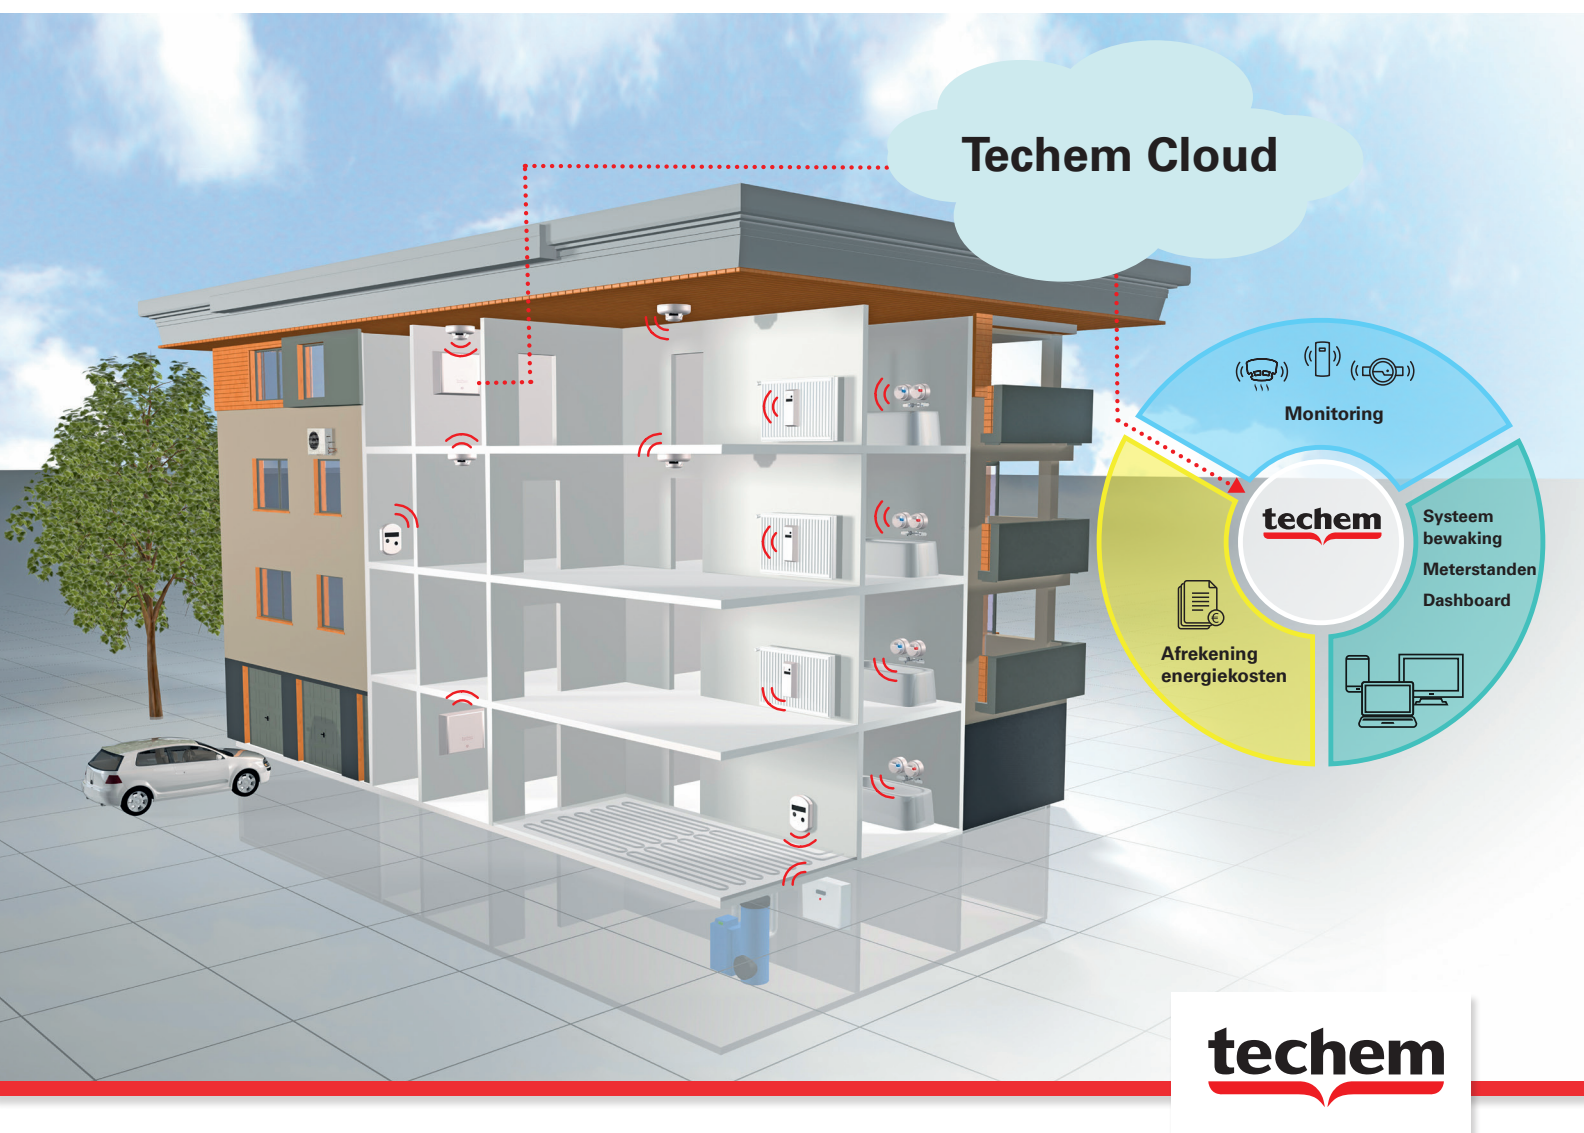

# TECHEM SMART SYSTEM. VEEL MEER DAN EEN BETROUWBAAR NETWERK.

Een veilig netwerk voorkomt schattingen en dat wilt u te allen tijde voorkomen, toch?

## De eerste stap naar smart building.

### Uw meetsysteem compleet met het Techem Smart System

Slimme meetapparatuur in woningen, ketelhuizen en bedrijfsruimtes uitlezen. Het valt allemaal samen met het Techem Smart System (TSS). Meetresultaten uit dit betrouwbare netwerk geven u **dag nauwkeurig (online)inzicht** en besparen daarmee op de portemonnee van uw bewoners. Want simpel gezegd: als je weet wat je verbruikt kun je pas gaan besparen (meten is weten).