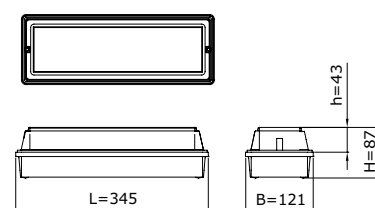

PVX

TECHNISCHE SPECIFICATIES

- Behuizing van slagvast, vlamdovend, UV-gestabiliseerd polycarbonaat
- Standaardkleur RAL 9010 of RAL 7032
- Lichtkap van polycarbonaat, opaal of frosted
- Maatvoering (l x b x h): 345mm x 121mm x 87mm
- Kabelinvoer aan achterzijde
- Veiligheidsklasse I
- Spanning: 230 / 240V, 50 Hz
- Montage-, installatie- en onderhoudsvriendelijk
- RA-waarde: >80
- Kleurtemperatuur neutraal wit (4000k) of warm wit (3000K)
- Verwachte levensduur 100.000 uur bij T-omgeving = 25°C (L80/F10)

OPTIES

- Losse kap opaal
- Losse kap frosted
- Kabelinvoer aan zijkant
- Nood/continuerlichting, incl. ATF (1 uur)
- 24 Volt DC op basis van 1 LEDstrip
- Haakse montageplaat t.b.v. vluchtwegaanduiding
- Pictogram t.b.v. vluchtwegaanduiding
- Veiligheidsklasse II
- Schemerschakelaar
- Comfort Light

AFMETINGEN (mm)