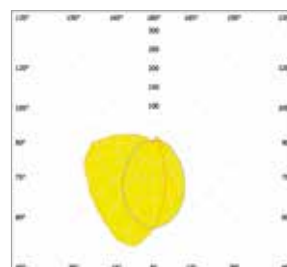

AFMETINGEN (mm)

TPK EASY LIGHT		
Lumen	LED-vermogen (W)	Systeemvermogen (W)
280	1,6	2,6
440	2,5	3,7
560	3,2	4,5

POLAIR DIAGRAM TPK | FROSTED

POLAIR DIAGRAM TPK | OPAAL

TPN

SLAGVAST WAND- EN PLAFONDARMATUUR