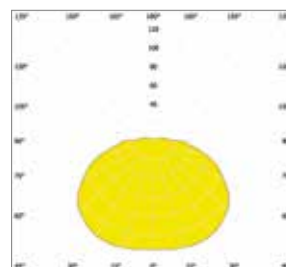

OPTIES

GPA

TECHNISCHE SPECIFICATIES

- ▶ Behuizing van slagvast, vlamdovend, UV-gestabiliseerd polycarbonaat
- ▶ Standaardkleur RAL 9010 of RAL 9005
- ▶ Lichtkap van polycarbonaat, opaal of frosted
- ▶ Maatvoering (d x h): 252mm x 162mm
- ▶ Kabelinvoer aan achterzijde
- ▶ Veiligheidsklasse I
- ▶ Spanning: 230 / 240V, 50 Hz
- ▶ Montage-, installatie- en onderhoudsvriendelijk
- ▶ RA-waarde: >80
- ▶ Kleurtemperatuur neutraal wit (4000k) of warm wit (3000K)
- ▶ Verwachte levensduur 100.000 uur bij T-omgeving = 25°C (L80/F10)

AFMETINGEN (mm)

GPA EASY LIGHT		
Lumen	LED-vermogen (W)	Systeemvermogen (W)
650	3,7	4,9
1050	5,6	7,0
1250	6,8	8,5

POLAIR DIAGRAM GPA | FROSTED

POLAIR DIAGRAM GPA | OPAAL

GPA/PK

SLAGVAST WAND- EN PLAFONDARMATUUR