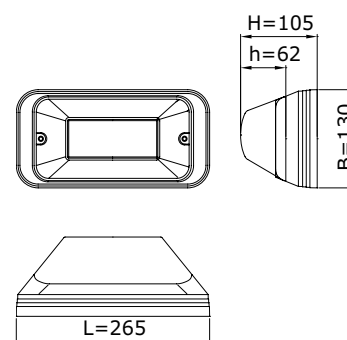

TPS

TECHNISCHE SPECIFICATIES

- Behuizing van slagvast, vlamdovend, UV-gestabiliseerd polycarbonaat
- Standaardkleur RAL 9010, RAL 9005 of RAL 7016
- Lichtkap van polycarbonaat, opaal of frosted
- Basisunit van TPS en TPK zijn identiek, bovenkappen zijn uitwisselbaar
- Maatvoering (lxbxh): 265 mm x 130 mm x 105 mm
- Kabelinvoer aan achterzijde
- Veiligheidsklasse I
- Spanning: 230 / 240V, 50 Hz
- Montage-, installatie- en onderhoudsvriendelijk
- RA-waarde: >80
- Kleurtemperatuur neutraal wit (4000k) of warm wit (3000K)
- Verwachte levensduur 100.000 uur bij T-omgeving = 25°C (L80/F10)

OPTIES

- Kabelinvoer aan zijkant
- Losse kap frosted
- Losse kap opaal
- Nood/continuverlichting, incl. ATF (1 uur)
- 24 Volt DC op baiss van 1 LEDstrip
- Schemerschakelaar
- Comfort Light
- Veiligheidsklasse II

AFMETINGEN (mm)