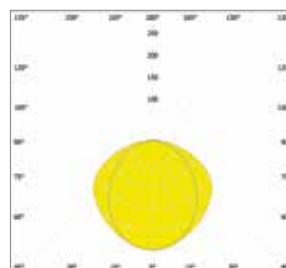

AFMETINGEN (mm)

TPN EASY LIGHT		
Lumen	LED-vermogen (W)	Systeemvermogen (W)
440	2,3	3,4
560	3,0	4,1
840	4,5	5,7
1050	5,7	7,1

POLAIR DIAGRAM TPN | FROSTED

POLAIR DIAGRAM TPN | OPAAL

TPS

VANDAALBESTENDIG WANDARMATUUR