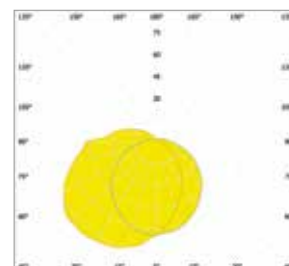

AFMETINGEN (mm)

TPK EASY LIGHT		
Lumen	LED-vermogen (W)	Systeemvermogen (W)
280	1,6	2,6
440	2,5	3,7
560	3,2	4,5

POLAIR DIAGRAM TPK | FROSTED

POLAIR DIAGRAM TPK | OPAAL

TPN

SLAGVAST WAND- EN PLAFONDARMATUUR