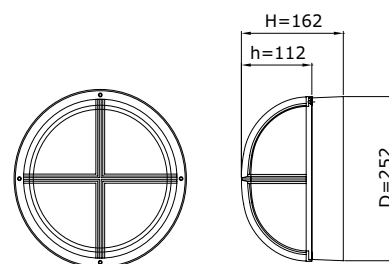

OPTIES

GPA

TECHNISCHE SPECIFICATIES

- ▶ Behuizing van slagvast, vlamdovend, UV-gestabiliseerd polycarbonaat
- ▶ Standaardkleur RAL 9010 of RAL 9005
- ▶ Lichtkap van polycarbonaat, opaal of frosted
- ▶ Maatvoering (d x h): 252mm x 162mm
- ▶ Kabelinvoer aan achterzijde
- ▶ Veiligheidsklasse I
- ▶ Spanning: 230 / 240V, 50 Hz
- ▶ Montage-, installatie- en onderhoudsvriendelijk
- ▶ RA-waarde: >80
- ▶ Kleurtemperatuur neutraal wit (4000k) of warm wit (3000K)
- ▶ Verwachte levensduur 100.000 uur bij T-omgeving = 25°C (L80/F10)

AFMETINGEN (mm)

GPA EASY LIGHT		
Lumen	LED-vermogen (W)	Systeemvermogen (W)
650	3,7	4,9
1050	5,6	7,0
1250	6,8	8,5

POLAIR DIAGRAM GPA | FROSTED

POLAIR DIAGRAM GPA | OPAAL

GPA/PK

SLAGVAST WAND- EN PLAFONDARMATUUR