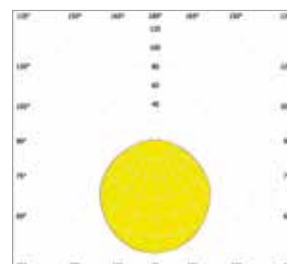

3x IK 10

OPTIES

TPB

TECHNISCHE SPECIFICATIES

- ▶ Behuizing van slagvast, vlamdovend, UV-gestabiliseerd polycarbonaat
- ▶ Standaardkleur RAL 9010, RAL 9005 of RAL 7016
- ▶ Lichtkap van polycarbonaat, opaal of frosted
- ▶ Maatvoering (l x b x h): 314mm x 314mm x 100mm
- ▶ Kabelinvoer aan achterzijde
- ▶ Veiligheidsklasse I
- ▶ Spanning: 230 / 240V, 50 Hz
- ▶ Montage-, installatie- en onderhoudsvriendelijk
- ▶ RA-waarde: >80
- ▶ Kleurtemperatuur neutraal wit (4000k) of warm wit (3000K)
- ▶ Verwachte levensduur 100.000 uur bij T-omgeving = 25°C (L80/F10)

AFMETINGEN (mm)

TPB EASY LIGHT		
Lumen	LED-vermogen (W)	Systeemvermogen (W)
840	4,5	5,8
1250	6,8	8,5
1720	9,6	11,8
2320	12,9	15,6

POLAIR DIAGRAM TPB | FROSTED

POLAIR DIAGRAM TPB | OPAAL

TPK

SLAGVAST WANDARMATUUR