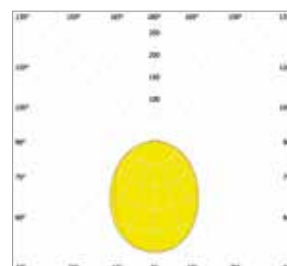

AFMETINGEN (mm)

PVX EASY LIGHT		
Lumen	LED-vermogen (W)	Systeemvermogen (W)
440	2,3	3,4
560	3,0	4,1
840	4,5	5,7
1050	5,7	7,1

POLAIR DIAGRAM PVX | FROSTED

POLAIR DIAGRAM PVX | OPAAL

TPB

VANDAALBESTENDIG WAND- EN PLAFONDARMATUUR