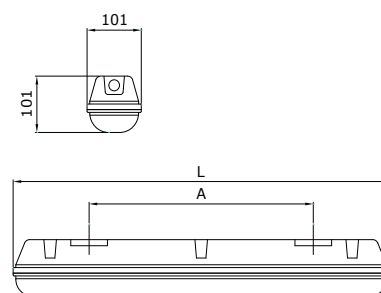

OPTIES

- ▶ Nood/continuerlichting, incl. ATF (1 uur) vanaf behuizing lengte 1277mm
- ▶ Extern dimbaar (Dali) of 1-10V
- ▶ SmartScan

AFMETINGEN (mm)

PGA EASY LIGHT				
Lumen	Lengte L (mm)	Lengte A (mm)	LED-vermogen (W)	Systeemvermogen (W)
1300	660 (Behuizing 2)	390	6,9	8,9
2200	660 (Behuizing 2)	390	12,1	14,5
3600	1277 (Behuizing 4)	800	19,5	22,4
4400	1277 (Behuizing 4)	800	24,2	27,5
5000	1277 (Behuizing 4)	800	28,5	31,7
6000	1277 (Behuizing 4)	800	34,5	38,3
6500	1277 (Behuizing 4)	800	38,0	41,7
7000	1277 (Behuizing 4)	800	40,6	44,5
8000	1277 (Behuizing 4)	800	46,8	51,2
8800	1573 (Behuizing 5)	800	47,8	51,9