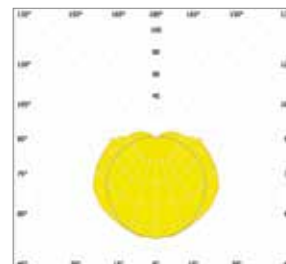

AFMETINGEN (mm)

TPS EASY LIGHT		
Lumen	LED-vermogen (W)	Systeemvermogen (W)
280	1,6	2,6
440	2,5	3,7
560	3,2	4,5

POLAIR DIAGRAM TPS | FROSTED

POLAIR DIAGRAM TPS | OPAAL

TTN

VEELZIJDIG (SEMI) OPBOUWARMATUUR

Om een veilige doorgang te waarborgen moeten trappenhuisen en gangen goed en helder verlicht zijn zonder reflecties. Het ronde plafondarmatuur TTN is hier uitermate geschikt voor. TTN is eenvoudig te installeren en kan middels de meegeleverde rand ook gedeeltelijk ingebouwd worden. Naast verlichting voor corridors, entreehallen, galerijen, lifthallen en trappenhuisen is het armatuur ook inzetbaar als noodverlichting.