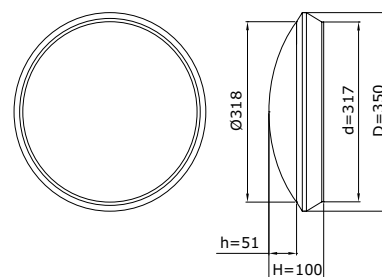

OPTIES

- ▶ Losse kap opaal
- ▶ Veiligheidsklasse II
- ▶ Comfort Light
- ▶ Nood/continuverlichting, incl. ATF (1 uur)
- ▶ 24 Volt DC op basis van 1 LEDstrip
- ▶ Schemerschakelaar

AFMETINGEN (mm)

TTN EASY LIGHT		
Lumen	LED-vermogen (W)	Systeemvermogen (W)
840	4,5	5,8
1250	6,8	8,5
1720	9,6	11,8
2320	12,9	15,6