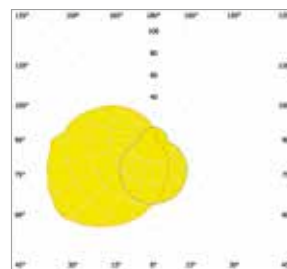

AFMETINGEN (mm)

WVK EASY LIGHT		
Lumen	LED-vermogen (W)	Systeemvermogen (W)
280	1,6	2,6
440	2,5	3,7
560	3,2	4,5

POLAIR DIAGRAM WVK | FROSTED

POLAIR DIAGRAM WVK | OPAAL

PGA

ENERGIEZUINIGE PARKEERGARAGEVERLICHTING