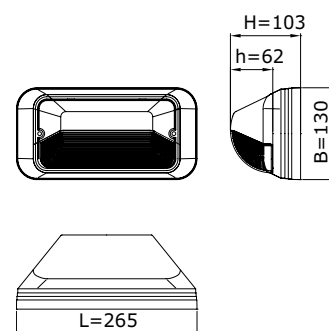

TPK

TECHNISCHE SPECIFICATIES

- Behuizing van polycarbonaat
- Standaardkleur RAL 9010, RAL 9005 of RAL 7016
- Lichtkap van polycarbonaat, opaal of frosted
- Basisunit van TPS en TPK zijn identiek, bovenkappen zijn uitwisselbaar
- Maatvoering (lxbxh): 265 mm x 130 mm x 103 mm
- Kabelinvoer aan achterzijde
- Veiligheidsklasse I
- Spanning: 230 / 240V, 50 Hz
- Montage-, installatie- en onderhoudsvriendelijk
- RA-waarde: >80
- Kleurtemperatuur neutraal wit (4000k) of warm wit (3000K)
- Verwachte levensduur 100.000 uur bij T-omgeving = 25°C (L80/F10)

OPTIES

- Kabelinvoer aan zijkant
- Losse kap opaal met witte afscherming (RAL9010)
- Losse kap frosted met witte afscherming (RAL9010)
- Losse kap opaal met zwarte afscherming (RAL9005)
- Losse kap frosted met zwarte afscherming (RAL9005)
- Losse kap opaal met antraciet afscherming (RAL7016)
- Losse kap frosted met antraciet afscherming (RAL7016)
- Nood/continuerlichting, incl. ATF (1 uur)
- 24 Volt DC op baiss van 1 LEDstrip
- Schemerschakelaar
- Comfort Light
- Veiligheidsklasse II

AFMETINGEN (mm)