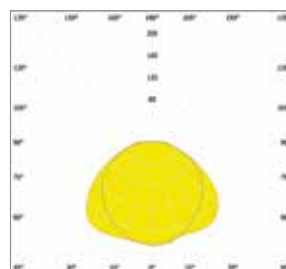

POLAIR DIAGRAM TPS | FROSTED