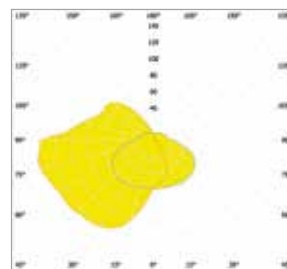

OPTIES

- ▶ Losse kap opaal
- ▶ Losse kap frosted
- ▶ Kabelinvoer aan zijkant
- ▶ 24 Volt DC op basis van 1 LEDstrip
- ▶ Nood/continuerlichting, incl. ATF (1 uur)
- ▶ Veiligheidsklasse II
- ▶ Schemerschakelaar
- ▶ Comfort Light

AFMETINGEN (mm)

WVK EASY LIGHT		
Lumen	LED-vermogen (W)	Systeemvermogen (W)
280	1,6	2,6
440	2,5	3,7
560	3,2	4,5

POLAIR DIAGRAM WVK | FROSTED

POLAIR DIAGRAM WVK | OPAAL

PGA

ENERGIEZUINIGE PARKEERGARAGEVERLICHTING