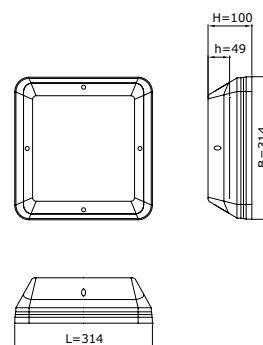

3x IK 10

OPTIES

TPB

TECHNISCHE SPECIFICATIES

- ▶ Behuizing van slagvast, vlamdovend, UV-gestabiliseerd polycarbonaat
- ▶ Standaardkleur RAL 9010, RAL 9005 of RAL 7016
- ▶ Lichtkap van polycarbonaat, opaal of frosted
- ▶ Maatvoering (l x b x h): 314mm x 314mm x 100mm
- ▶ Kabelinvoer aan achterzijde
- ▶ Veiligheidsklasse I
- ▶ Spanning: 230 / 240V, 50 Hz
- ▶ Montage-, installatie- en onderhoudsvriendelijk
- ▶ RA-waarde: >80
- ▶ Kleurtemperatuur neutraal wit (4000k) of warm wit (3000K)
- ▶ Verwachte levensduur 100.000 uur bij T-omgeving = 25°C (L80/F10)

AFMETINGEN (mm)

TPB EASY LIGHT		
Lumen	LED-vermogen (W)	Systeemvermogen (W)
840	4,5	5,8
1250	6,8	8,5
1720	9,6	11,8
2320	12,9	15,6

POLAIR DIAGRAM TPB | FROSTED

POLAIR DIAGRAM TPB | OPAAL

TPK

SLAGVAST WANDARMATUUR