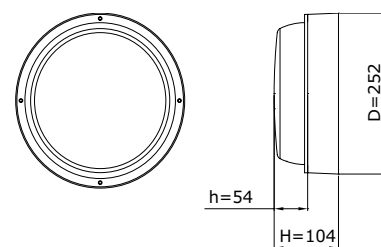

GPA/PK

TECHNISCHE SPECIFICATIES

- Behuizing van slagvast, vlamdovend, UV-gestabiliseerd polycarbonaat
- Standaardkleur RAL 9010 of RAL 9005
- Lichtkap van polycarbonaat, opaal of frosted
- Maatvoering (d x h): 252mm x 104mm
- Kabelinvoer aan achterzijde
- Veiligheidsklasse I
- Spanning: 230 / 240V, 50 Hz
- Montage-, installatie- en onderhoudsvriendelijk
- RA-waarde: >80
- Kleurtemperatuur neutraal wit (4000k) of warm wit (3000K)
- Verwachte levensduur 100.000 uur bij T-omgeving = 25°C (L80/F10)

OPTIES

- Inbouwrand wit (RAL 9010)
- Inbouwrand zwart (RAL 9005)
- Losse kap opaal
- Nood/continuverlichting, incl. ATF (1 uur)
- 24 Volt DC op basis van 1 LED-strip
- Veiligheidsklasse II
- Schemerschakelaar
- Comfort Light

AFMETINGEN (mm)