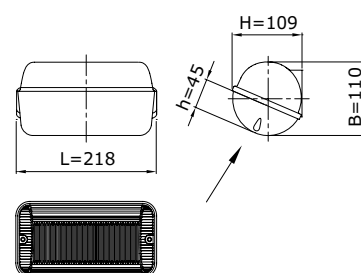

AFMETINGEN (mm)

WVK EASY LIGHT		
Lumen	LED-vermogen (W)	Systeemvermogen (W)
280	1,6	2,6
440	2,5	3,7
560	3,2	4,5

POLAIR DIAGRAM WVK | FROSTED

POLAIR DIAGRAM WVK | OPAAL

PGA

ENERGIEZUINIGE PARKEERGARAGEVERLICHTING