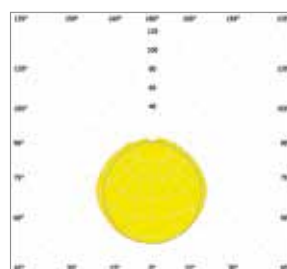

AFMETINGEN (mm)

TPN EASY LIGHT		
Lumen	LED-vermogen (W)	Systeemvermogen (W)
440	2,3	3,4
560	3,0	4,1
840	4,5	5,7
1050	5,7	7,1

POLAIR DIAGRAM TPN | FROSTED

POLAIR DIAGRAM TPN | OPAAL

TPS

VANDAALBESTENDIG WANDARMATUUR