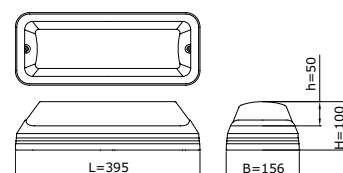

TPN

TECHNISCHE SPECIFICATIES

- Behuizing van slagvast, vlamdovend, UV-gestabiliseerd polycarbonaat
- Standaardkleur RAL 9010, RAL 9005 of RAL 7016
- Lichtkap van polycarbonaat, opaal of frosted
- Maatvoering (l x b x h): 395mm x 156mm x 100mm
- Kabelinvoer aan achterzijde
- Veiligheidsklasse I
- Spanning: 230 / 240V, 50 Hz
- Montage-, installatie- en onderhoudsvriendelijk
- RA-waarde: >80
- Kleurtemperatuur neutraal wit (4000k) of warm wit (3000K)
- Verwachte levensduur 100.000 uur bij T-omgeving = 25°C (L80/F10)

OPTIES

- Losse kap opaal
- Losse kap frosted
- Kabelinvoer aan zijkant
- Losse verhoogde kap voor dubbelzijdige pictogramuitvoering, frosted of opaal
- Haakse montageplaat t.b.v. vluchtwegaanduiding
- TPN plafondbeugel t.b.v. vluchtwegaanduiding
- 24 Volt DC op basis van 1 LEDstrip
- Nood/continuverlichting, incl. ATF (1 uur)
- Veiligheidsklasse II
- Schemerschakelaar
- Comfort Light

AFMETINGEN (mm)