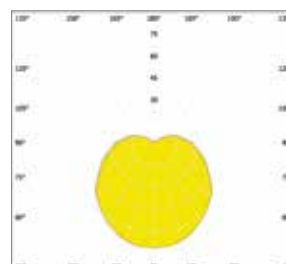

AFMETINGEN (mm)

GPA EASY LIGHT		
Lumen	LED-vermogen (W)	Systeemvermogen (W)
650	3,7	4,9
1050	5,6	7,0
1250	6,8	8,5

POLAIR DIAGRAM GPA | FROSTED

POLAIR DIAGRAM GPA | OPAAL

GPA/PK

SLAGVAST WAND- EN PLAFONDARMATUUR