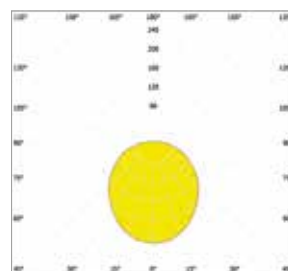

POLAIR DIAGRAM | FROSTED