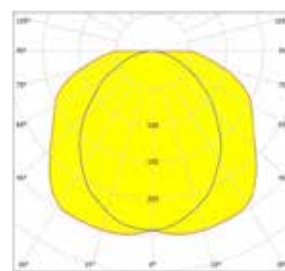

POLAIR DIAGRAM PGA